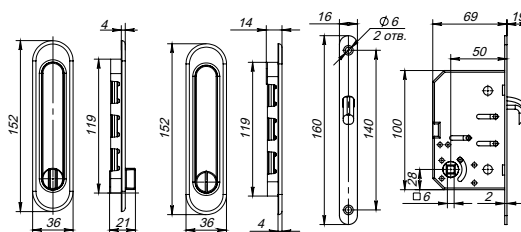

Модель SL-010 без системы запираения, в комплект которой входит только ручки для раздвижных дверей и комплект крепежа.

Модель SL-011 с защёлкой, в комплектацию входят две ручки для установки с двух сторон дверного полотна, одна из ручек имеет поворотную планку для запираения изнутри помещения, корпус замка и комплект крепежа.

Материал изготовления: нержавеющая сталь.

Минимальная толщина двери: 22 мм.

Гарантия 1 год.

Ручки для раздвижных дверей с защёлкой SL-011

мат. никель

Точная работа механизма защёлки
Классическая модель ручки в комплекте
Лёгкий монтаж
Материал: нержавеющая сталь
Гарантия: 1 год
Цвет: никель, бронза, золото, хром
Мин. толщина двери: 22 мм
Упаковка: картон

Soft LINE 45/4
ID: 38355 (до 45 кг),
Soft LINE 55/4
ID: 38357 (до 55 кг)

Верхняя направляющая
Armadillo Comfort R
ID: 36555 (2м),
37083 (3м)

Нижняя направляющая
Armadillo Comfort R
ID: 36915 (1,5м),
36917 (1м)