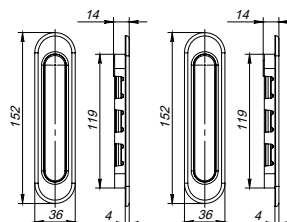

Рекомендуем ознакомиться с сопутствующими товарами.

Soft LINE 45/4
ID: 38355 (до 45 кг),
Soft LINE 55/4
ID: 38357 (до 55 кг)

Верхняя направляющая
Armadillo Comfort R
ID: 36555 (2м),
37083 (3м)

Нижняя направляющая
Armadillo Comfort R
ID: 36915 (1,5м),
36917 (1м)

Монтажный уголок Armadillo
для верхней направляющей
Comfort R
ID: 37493