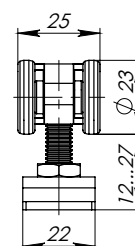

## Soft LINE 45/4

ID 38355

Вес двери до 45кг

## Soft LINE 55/4

ID 38357

Вес двери до 55кг

Упаковка: блистер

Рекомендуем устанавливать с направляющими и крепежными уголками Armadillo серии Comfort.

Верхняя направляющая  
Armadillo Comfort R  
ID: 36555 (2м),  
37083 (3м)