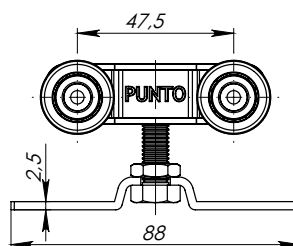

## Soft LINE 45/4

ID 38355

Вес двери до 45кг

## Soft LINE 55/4

ID 38357

Вес двери до 55кг

Упаковка: блистер

Рекомендуем устанавливать с направляющими и крепежными уголками Armadillo серии Comfort.

Верхняя направляющая  
Armadillo Comfort R  
ID: 36555 (2м),  
37083 (3м)

Нижняя направляющая  
Armadillo Comfort R  
ID: 36915 (1,5м),  
36917 (1м)

Монтажный уголок Armadillo  
для верхней направляющей  
Comfort R  
ID: 37493

www.tlock.ru  
+7 (495) 787-54-14