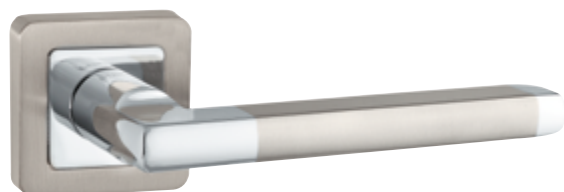

PUNTO

COLLECTION SIMPLE LIVING

НОВИНКИ НА СКЛАДЕ РУЧКИ СЕРИИ QR

Дверные ручки серии QR изготавливаются из алюминия, основания и кольца из сплава ZAMAK (сплав цинка, алюминия, магния и меди). Гальваническое покрытие прошло тест на устойчивость к коррозии в соляном тумане — более 72 часов. Ресурс работы дверных ручек более 150 000 циклов открывания/закрывания. Гарантия 1 год.

PLUTON QR GR/CP-23

графит/хром, ID: 37013

GALAXY QR GR/CP-23

графит/хром, ID: 37009

PLUTON QR SN/CP-3

мат. никель/хром, ID: 37015

GALAXY QR SN/CP-3

мат. никель/хром, ID: 37011

Расширенная комплектация

- Стяжные винты М3 — 2 шт.
- Квадрат 8x105 мм — 1 шт.
- Саморезы 3,5x16 мм — 6 шт.

Упаковка

***Рекомендуем сочетать с нашим товаром аналогичных цветов:

БК6 QR GR/CP-23

БК6 QR SN/CP-3