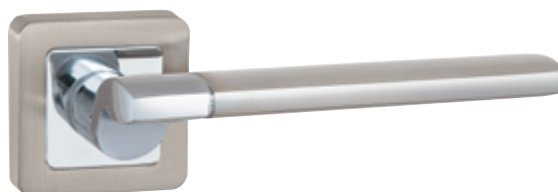

PUNTO

COLLECTION SIMPLE LIVING

НОВИНКИ НА СКЛАДЕ РУЧКИ СЕРИИ QR

Дверные ручки серии QR изготавливаются из алюминия, основания и кольца из сплава ZAMAK (сплав цинка, алюминия, магния и меди). Гальваническое покрытие прошло тест на устойчивость к коррозии в соляном тумане — более 72 часов. Ресурс работы дверных ручек более 150 000 циклов открывания/закрывания. Гарантия 1 год.

PLUTON QR GR/CP-23

графит/хром, ID: 37013

GALAXY QR GR/CP-23

графит/хром, ID: 37009

PLUTON QR SN/CP-3

мат. никель/хром, ID: 37015

GALAXY QR SN/CP-3

мат. никель/хром, ID: 37011

Расширенная комплектация

- Стяжные винты М3 — 2 шт.
- Квадрат 8x105 мм — 1 шт.
- Саморезы 3,5x16 мм — 6 шт.

Упаковка

***Рекомендуем сочетать с нашим товаром аналогичных цветов:

БК6 QR GR/CP-23

БК6 QR SN/CP-3