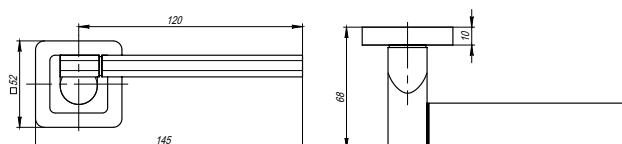

Расширенная комплектация

- Стяжные винты М3 — 2 шт.
- Квадрат 8x105 мм — 1 шт.
- Саморезы 3,5x16 мм — 6 шт.

Упаковка

***Рекомендуем сочетать с нашим товаром аналогичных цветов:

БК6 QR GR/CP-23

БК6 QR SN/CP-3