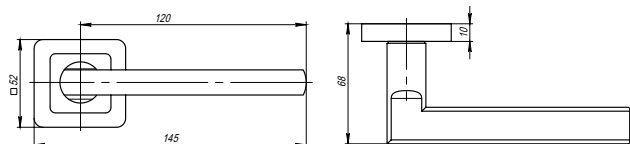

Расширенная комплектация

- Стяжные винты М3 — 2 шт.
- Квадрат 8x105 мм — 1 шт.
- Саморезы 3,5x16 мм — 6 шт.

Упаковка

***Рекомендуем сочетать с нашим товаром аналогичных цветов:

БК6 QR GR/CP-23

БК6 QR SN/CP-3