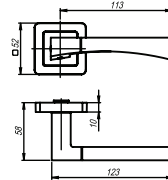

Поспешите, предложение ограничено!

PLUTON QR/HD ABL-28

темная медь
ID: 39887

299 р.

DELTA QR/HD ABL-28

темная медь
ID: 39885

299 р.

BK6 QR ABL-28