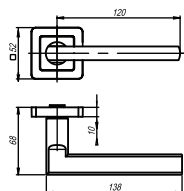

Поспешите, предложение ограничено!

PLUTON QR/HD ABL-28

темная медь
ID: 39887

299 р.

DELTA QR/HD ABL-28

темная медь
ID: 39885

299 р.

BK6 QR ABL-28