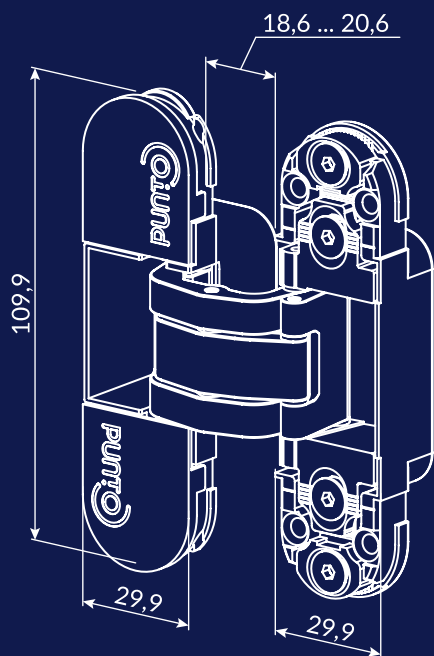

puntolock.ru

ПЕТЛИ СКРЫТОЙ УСТАНОВКИ

UNION 2.0 ZN

СДЕЛАНО В РОССИИ

РАЗМЕР ИДЕНТИЧЕН
ИТАЛЬЯНСКОЙ ПЕТЛЕ 2.0

ЛУЧШАЯ
ЦЕНА

УГОЛ ОТКРЫВАНИЯ
180 ГРАДУСОВ

ЦИНКОВЫЙ
СПЛАВ

РЕСУРС БОЛЕЕ
80 000 ЦИКЛОВ

РЕГУЛИРОВКА
В ТРЁХ ПЛОСКОСТЯХ