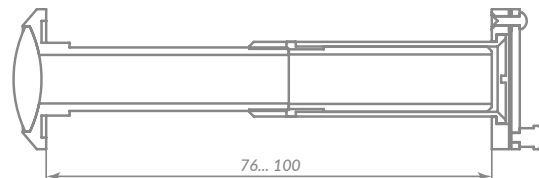

Использование с DVP 1