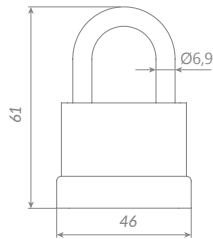

PK-0150L 3 key

59155

Материал: чугун  
 Диаметр дужки: 7,5 мм  
 Способ установки: навесной  
 Тип дверей: любой тип  
 Тип ключа: английский  
 Тип упаковки: блистер

PK-5045 3 key

58367

Материал: чугун  
 Диаметр дужки: 6,9 мм  
 Способ установки: навесной  
 Тип дверей: любой тип  
 Тип ключа: английский  
 Тип упаковки: блистер