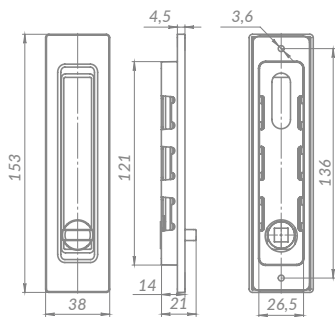

SSG-39 САТИНИРОВАННОЕ ЗОЛОТО

61879

CP-8 ХРОМ

61885

GR-23 ГРАФИТ

61881

BL-24 ЧЁРНЫЙ

61883