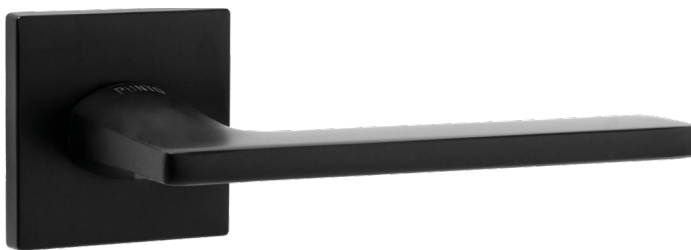

BL-24 ЧЁРНЫЙ

47119

MAIN

47099

BL-24 ЧЁРНЫЙ

Материал: алюминий  
 Тип дверей: любой тип  
 Способ установки: фрезерная/ручная  
 Тип крепления: саморезы/стяжные винты  
 Форма основания: квадратная  
 Фиксация основания: стопорный винт  
 Тип упаковки: коробка