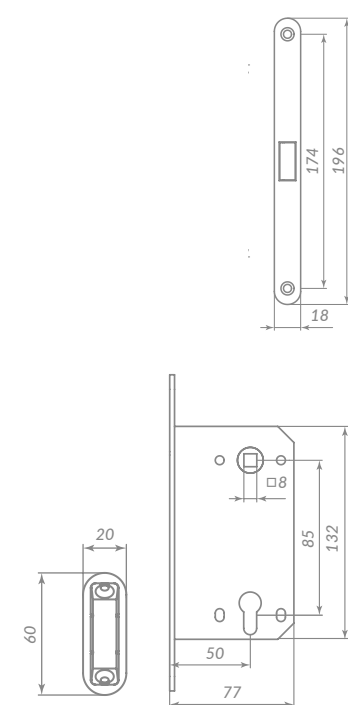

**AL АЛЮМИНИЙ**

Материал: сталь  
 Тип дверей: деревянные  
 Защёлка: магнитная  
 Тип защёлки: универсальная  
 Способ установки: врезной  
 Лицевая планка: овальная  
 Тип упаковки: блистер

**SSC САТИН. ХРОМ**