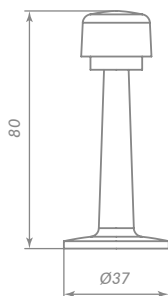

Материал: цинк  
 Тип дверей: деревянные  
 Способ установки: ручная  
 Упаковка: подвес

GR-23 ГРАФИТ

43371

DFIX/W80

34747

ABG-6 ЗЕЛЁНАЯ БРОНЗА

Материал: цинк  
 Тип дверей: деревянные  
 Способ установки: ручная  
 Упаковка: подвес