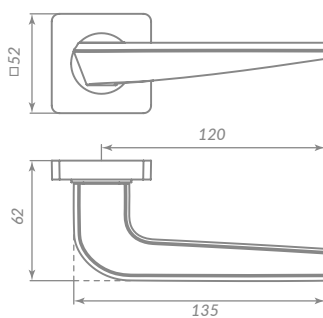

SN/CP-3 МАТОВЫЙ НИКЕЛЬ/ХРОМ

- Материал: цинк
- Тип дверей: любой тип
- Способ установки: фрезерная/ручная установка
- Тип крепления: саморезы/стяжные винты
- Форма основания: квадратная
- Фиксация основания: стопорный винт
- Тип упаковки: коробка