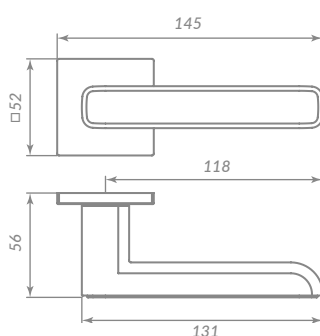

MARS

48821

BL/GR-24 ЧЁРНЫЙ/ГРАФИТ

Материал: алюминий
Тип дверей: любой тип
Способ установки: фрезерная/ручная
Тип крепления: саморезы/стяжные винты
Форма основания: квадратная
Фиксация основания: стопорный винт
Тип упаковки: коробка

BLADE

48813

BL-24 ЧЁРНЫЙ

Материал: алюминий
Тип дверей: любой тип
Способ установки: фрезерная/ручная
Тип крепления: саморезы/стяжные винты
Форма основания: квадратная
Фиксация основания: стопорный винт
Тип упаковки: коробка

48823

CR/WH-19 ХРОМ/БЕЛЫЙ

48817

SN-3 МАТОВЫЙ НИКЕЛЬ

48815

SSC-16 САТИНИРОВАННЫЙ ХРОМ