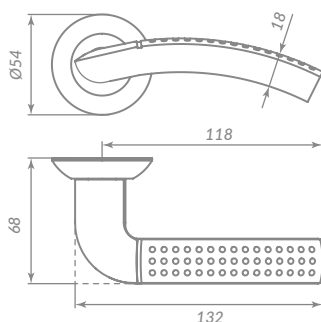

ABG-6 ЗЕЛЁНАЯ БРОНЗА

37667