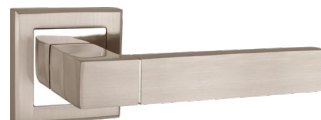

38725

GR/CP-23 ГРАФИТ/ХРОМ

38723

SN/CP-3 МАТОВЫЙ НИКЕЛЬ/ХРОМ