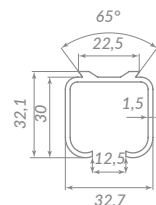

SOFT LINE 45/55

46673

ВЕРХНЯЯ НАПРАВЛЯЮЩАЯ

Система крепления «ласточкино гнездо» позволяет установить направляющую используя кронштейн.

Материал: алюминий  
Максимальный вес нагрузки: 55 кг  
Длина профиля: 2000 или 3000 мм  
Толщина профиля: 1,5 мм