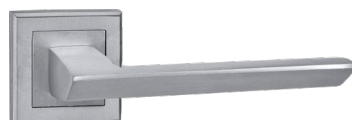

43801

SSC-16 САТИНИРОВАННЫЙ ХРОМ

33061