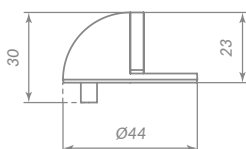

DFIX/F50

43519

Материал: цинк
Тип дверей: деревянные
Способ установки: ручная
Упаковка: подвес

43511

43513

43521

43515

43517

43523

DFIX/MF45

43369

Материал: цинк
Тип дверей: деревянные
Способ установки: ручная
Упаковка: подвес

43371