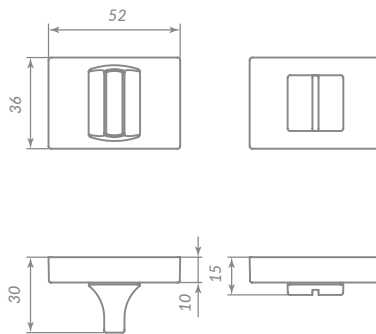

SN-3 МАТОВЫЙ НИКЕЛЬ

46585

CP-8 ХРОМ

46583