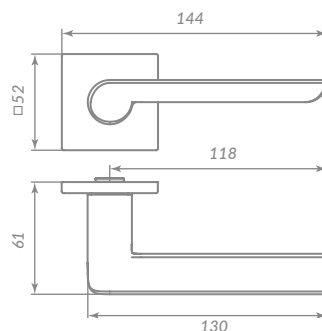

48905

SSG-39 САТИНИРОВАННОЕ ЗОЛОТО

48903

BL-24 ЧЁРНЫЙ

STEP

48865

BL-24 ЧЁРНЫЙ

Материал: алюминий  
 Тип дверей: любой тип  
 Способ установки: фрезерная/ручная  
 Тип крепления: саморезы/стяжные винты  
 Форма основания: квадратная  
 Фиксация основания: стопорный винт  
 Тип упаковки: коробка