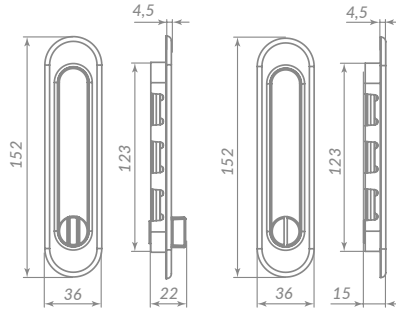

SH.SL152.KIT-BK

38599

SN-3 МАТОВЫЙ НИКЕЛЬ

Материал: нержавеющая сталь
Мин. толщина двери: 32 мм
Упаковка: коробка