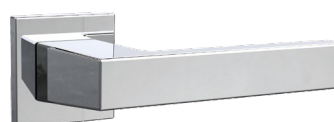

## DIPLOMAT

57087

SSG-39 САТИНИРОВАННОЕ ЗОЛОТО

Материал: алюминий  
 Тип дверей: любой тип  
 Способ установки: фрезерная/ручная  
 Тип крепления: саморезы/стяжные винты  
 Форма основания: квадратная  
 Фиксация основания: стопорный винт  
 Тип упаковки: коробка