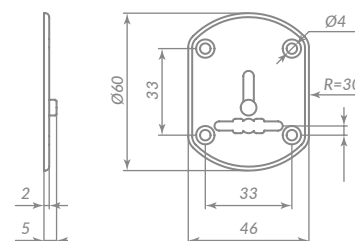

ESC021/0-SS

36277

CP XPOM

Материал: сталь
Тип дверей: любые
Способ установки: ручная
Упаковка: пакет

ESC021/1-SS

36159

CP XPOM

Материал: сталь
Тип дверей: любые
Способ установки: ручная
Упаковка: пакет

ESC031-SS

36161

CP XPOM

Материал: сталь
Тип дверей: любые
Способ установки: ручная
Упаковка: пакет

ESC081/0-SS

36271

CP XPOM

Материал: сталь
Тип дверей: любые
Способ установки: ручная
Упаковка: пакет