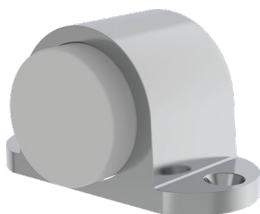

DFIX/F52

43351

CP-8 ХРОМ

Материал: цинк
Тип дверей: деревянные
Способ установки: ручная
Упаковка: подвес