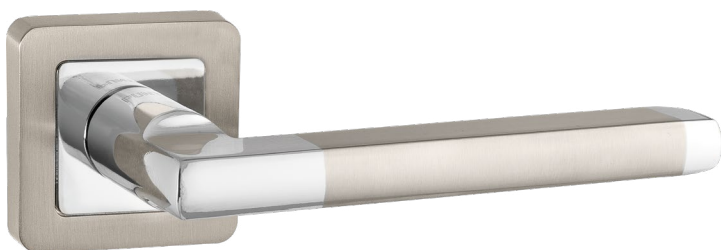

PLUTON

37015

SN/CP-3 МАТОВЫЙ НИКЕЛЬ/ХРОМ

Материал: алюминий
Тип дверей: любой тип
Способ установки: фрезерная/ручная
Тип крепления: саморезы/стяжные винты
Форма основания: квадратная
Фиксация основания: стопорный винт
Тип упаковки: коробка