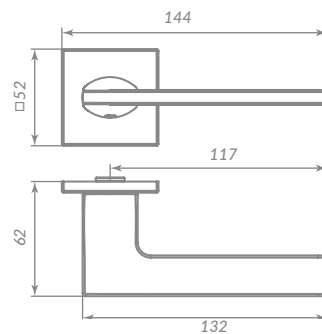

BL-24 ЧЁРНЫЙ

47119

MAIN

47099

BL-24 ЧЁРНЫЙ

Материал: алюминий  
 Тип дверей: любой тип  
 Способ установки: фрезерная/ручная  
 Тип крепления: саморезы/стяжные винты  
 Форма основания: квадратная  
 Фиксация основания: стопорный винт  
 Тип упаковки: коробка