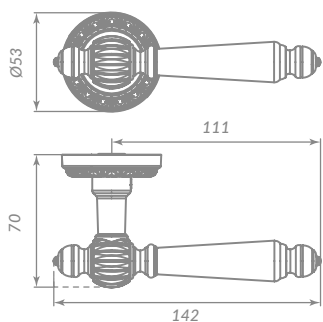

39577

OB-13 АНТИЧНАЯ БРОНЗА

39571

OS-9 АНТИЧНОЕ СЕРЕБРО