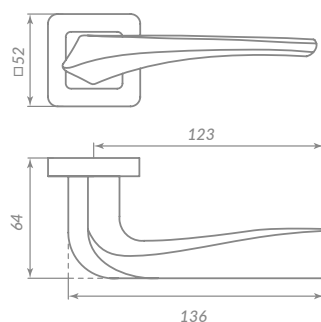

ORION

34793

Материал: алюминий
Тип дверей: любой тип
Способ установки: фрезерная/ручная
Тип крепления: саморезы/стяжные винты
Форма основания: квадратная
Фиксация основания: стопорный винт
Тип упаковки: коробка

METEOR

40153

Материал: алюминий
Тип дверей: любой тип
Способ установки: фрезерная/ручная
Тип крепления: саморезы/стяжные винты
Форма основания: квадратная
Фиксация основания: стопорный винт
Тип упаковки: коробка

34791

47809

40151