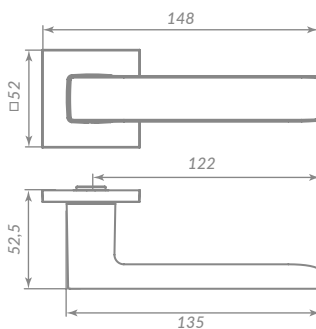

62045

62041

63993

63995