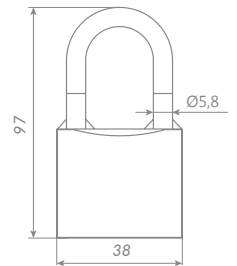

PK-0138 3 key

59107

Материал: чугун
Диаметр дужки: 5,8 мм
Способ установки: навесной
Тип дверей: любой тип
Тип ключа: английский
Тип упаковки: блистер

PK-0138L 3 key

59151

Материал: чугун
Диаметр дужки: 5,8 мм
Способ установки: навесной
Тип дверей: любой тип
Тип ключа: английский
Тип упаковки: блистер

PK-0150 3 key

59109

Материал: чугун
Диаметр дужки: 7,5 мм
Способ установки: навесной
Тип дверей: любой тип
Тип ключа: английский
Тип упаковки: блистер

PK-0150L 3 key

59155

Материал: чугун
Диаметр дужки: 7,5 мм
Способ установки: навесной
Тип дверей: любой тип
Тип ключа: английский
Тип упаковки: блистер