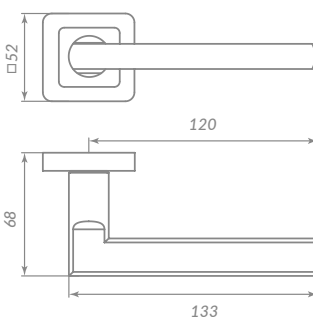

Материал: алюминий
Тип дверей: любой тип
Способ установки: фрезерная/ручная
Тип крепления: саморезы/стяжные винты
Форма основания: квадратная
Фиксация основания: стопорный винт
Тип упаковки: коробка

SN/WH-19 МАТОВЫЙ НИКЕЛЬ/БЕЛЫЙ

37519

36013

47565