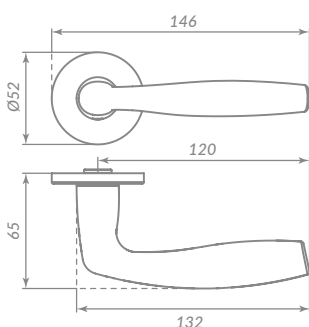

Материал: алюминий
Тип дверей: любой тип
Способ установки: фрезерная/ручная
Тип крепления: саморезы/стяжные винты
Форма основания: круглая
Фиксация основания: стопорный винт
Тип упаковки: коробка