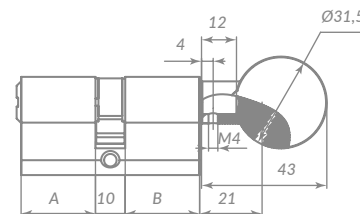

A2000/2002

A2000

A2002

SN МАТОВЫЙ НИКЕЛЬ

Тип ключа: «перфорированный»
Материал ключа: латунь с ударпрочным пластиком
Материал цилиндра: алюминий
Материал ротора: латунь
Количество пинов: 7
Секретность: более 78 000 комбинаций
Работоспособность: более 100 000 циклов открывания/закрывания
Варианты: ключ-ключ (A200), ключ-вертушка (A202)
Размеры: 60/70/80/90/100/110/120
Комплектация: 5 латунных ключей, крепёжный винт
Упаковка: коробка

РВ ЛАТУНЬ

Z3000/3002/3007

Z3000

Z3002

Z3007

CP ХРОМ

Тип ключа: «перфорированный»
Материал ключа: сталь
Материал цилиндра: цинк
Материал ротора: цинк
Количество пинов: 7
Секретность: более 5000 комбинаций
Работоспособность: более 200 000 циклов открывания/закрывания
Варианты: ключ-ключ (Z3000), ключ-вертушка (Z3002), ключ-шток (Z3007)
Размеры: 60/70/75/80/90/100/110/120
Комплектация: 5 стальных ключей, крепёжный винт
Упаковка: коробка

T.KNOB-Z 44217

ВЛ ЧЁРНЫЙ

37817

CP ХРОМ

Материал: алюминий
Тип дверей: любые
Способ установки: ручная
Упаковка: пакет