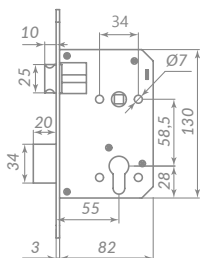

КИТ P25 5558 ORION

41717

41725

SN/CP МАТОВЫЙ НИКЕЛЬ/ХРОМ

- Материал: сталь
- Тип дверей: любой тип
- Способ установки: врезной
- Тип защелки: реверсивная
- Тип упаковки: коробка