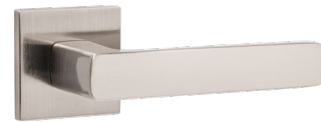

## СЕРИЯ K.ARC

АЛЮМИНИЙ

ЦВЕТ  
BL-24  
ЧЕРНЫЙ

47119

VIVA

47129

SSG-39 САТИНИРОВАННОЕ ЗОЛОТО

Материал: алюминий  
 Тип дверей: любой тип  
 Способ установки: фрезерная/ручная  
 Тип крепления: саморезы/стяжные винты  
 Форма основания: квадратная  
 Фиксация основания: стопорный винт  
 Тип упаковки: коробка