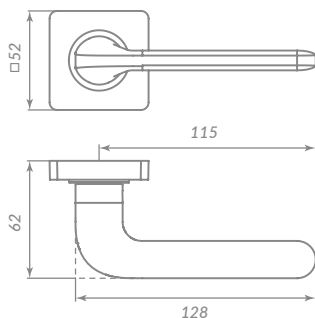

INTEGRA

41041

Материал: цинк
Тип дверей: любой тип
Способ установки: фрезерная/ручная установка
Тип крепления: саморезы/стяжные винты
Форма основания: квадратная
Фиксация основания: стопорный винт
Тип упаковки: коробка

41049

41047

DROID

41045

Материал: цинк
Тип дверей: любой тип
Способ установки: фрезерная/ручная установка
Тип крепления: саморезы/стяжные винты
Форма основания: квадратная
Фиксация основания: стопорный винт
Тип упаковки: коробка

41035