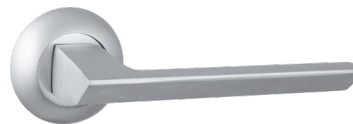

40157

BL-24 ЧЁРНЫЙ