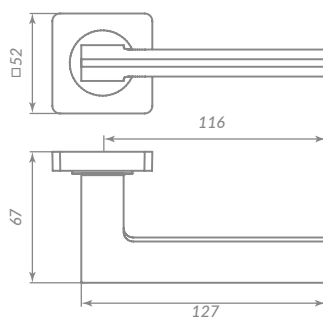

41055

SN/CP-3 МАТОВЫЙ НИКЕЛЬ/ХРОМ