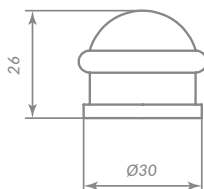

SN-3 МАТОВЫЙ НИКЕЛЬ

34723

34711