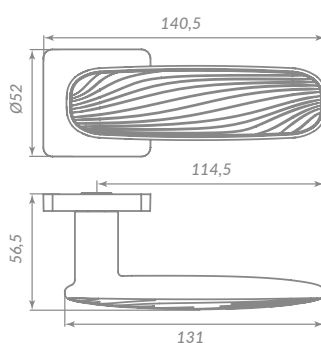

SHADE

60437

Материал: цинк
Тип дверей: любой тип
Способ установки: фрезерная/ручная установка
Тип крепления: саморезы/стяжные винты
Форма основания: квадратная
Фиксация основания: стопорный винт
Тип упаковки: коробка

GIPNOZ

60423

Материал: цинк
Тип дверей: любой тип
Способ установки: фрезерная/ручная установка
Тип крепления: саморезы/стяжные винты
Форма основания: квадратная
Фиксация основания: стопорный винт
Тип упаковки: коробка

60431

61105

61107

60433

60439

60421

61101

60427

61103

60429