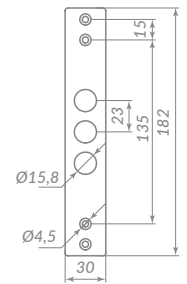

MDV30/S-817

57999