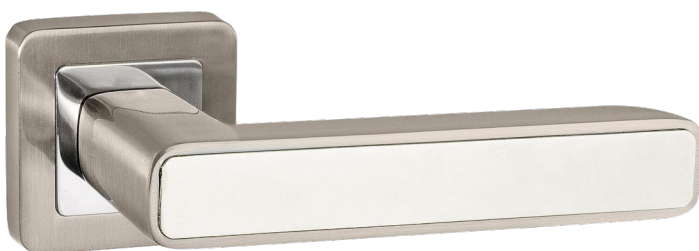

MARS

34783

SN/WH-19 МАТОВЫЙ НИКЕЛЬ/БЕЛЫЙ

Материал: алюминий
Тип дверей: любой тип
Способ установки: фрезерная/ручная
Тип крепления: саморезы/стяжные винты
Форма основания: квадратная
Фиксация основания: стопорный винт
Тип упаковки: коробка