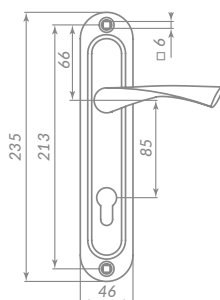

CP ХРОМ

41977

AB БРОНЗА

41981