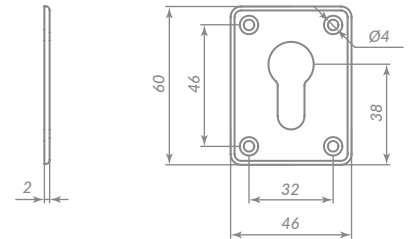

CP ХРОМ

Материал: сталь
Тип дверей: любые
Способ установки: ручная
Упаковка: пакет