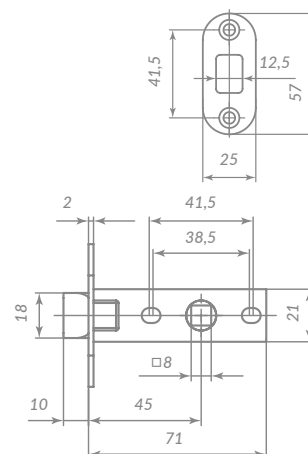

CP XPOM

Материал: сталь
Тип дверей: деревянные
Защелка: пластик
Тип защелки: универсальная
Способ установки: врезной
Лицевая планка: овальная
Тип упаковки: пакет