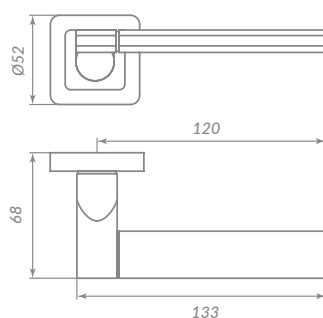

37011

SN/CP-3 МАТОВЫЙ НИКЕЛЬ/ХРОМ