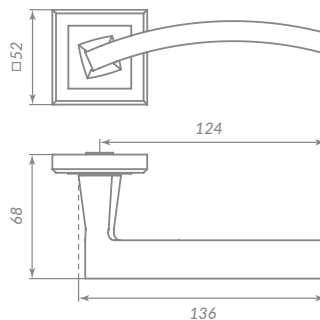

Материал: алюминий
Тип дверей: любой тип
Способ установки: фрезерная/ручная
Тип крепления: саморезы/стяжные винты
Форма основания: квадратная
Фиксация основания: стопорный винт
Тип упаковки: коробка