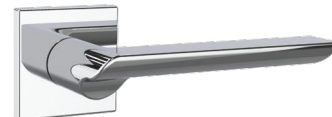

48905

SSG-39 САТИНИРОВАННОЕ ЗОЛОТО

48903

BL-24 ЧЁРНЫЙ

STEP

48865

BL-24 ЧЁРНЫЙ

Материал: алюминий  
 Тип дверей: любой тип  
 Способ установки: фрезерная/ручная  
 Тип крепления: саморезы/стяжные винты  
 Форма основания: квадратная  
 Фиксация основания: стопорный винт  
 Тип упаковки: коробка