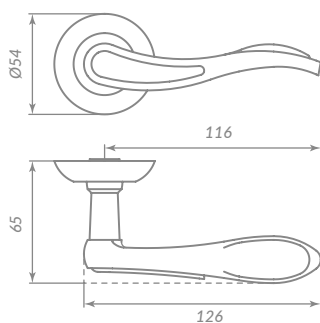

## SALSA

33189

AVG-6 ЗЕЛЁНАЯ БРОНЗА

Материал: алюминий  
 Тип дверей: любой тип  
 Способ установки: фрезерная/ручная  
 Тип крепления: саморезы/стяжные винты  
 Форма основания: круглая  
 Фиксация основания: резьбовая  
 Тип упаковки: коробка