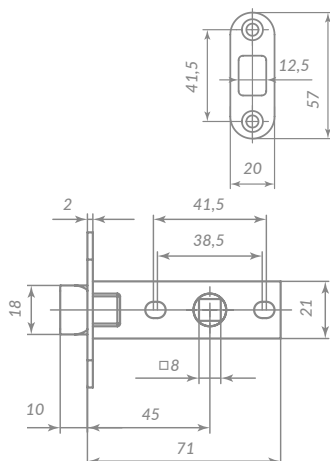

36929

PLASTPL45-R20

41645

CP XPOM

Материал: сталь  
 Тип дверей: деревянные  
 Защелка: пластик  
 Тип защелки: универсальная  
 Способ установки: врезной  
 Лицевая планка: овальная  
 Тип упаковки: пакет