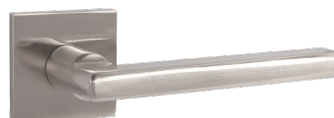

## PLUTON

48825

BL-24 ЧЁРНЫЙ

Материал: алюминий  
 Тип дверей: любой тип  
 Способ установки: фрезерная/ручная  
 Тип крепления: саморезы/стяжные винты  
 Форма основания: квадратная  
 Фиксация основания: стопорный винт  
 Тип упаковки: коробка