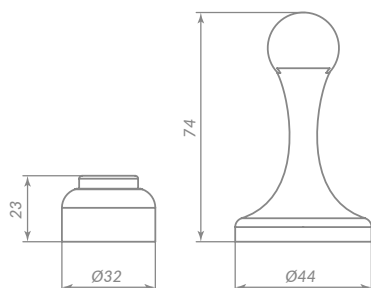

Материал: цинк  
 Тип дверей: деревянные  
 Способ установки: ручная  
 Упаковка: подвес

GR-23 ГРАФИТ

43371

DFIX/W80

34747

ABG-6 ЗЕЛЁНАЯ БРОНЗА

Материал: цинк  
 Тип дверей: деревянные  
 Способ установки: ручная  
 Упаковка: подвес