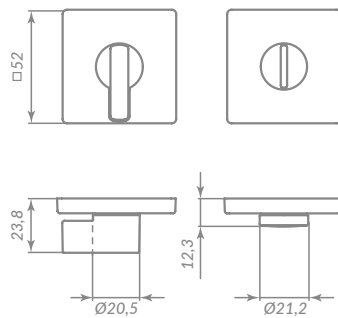

Материал: цинк  
 Тип дверей: любой тип  
 Способ установки: ручная установка  
 Форма основания: квадратная  
 Тип упаковки: блистер

BL-24 ЧЁРНЫЙ

61109

SN-3 МАТОВЫЙ НИКЕЛЬ

61111

CP-8 ХРОМ

61113

SSG-39 САТИНИРОВАННОЕ ЗОЛОТО