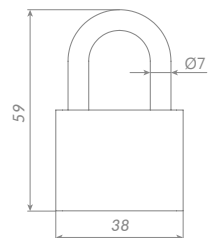

PK-1540 3 key

57703

Материал: чугун
Диаметр дужки: 7 мм
Способ установки: навесной
Тип дверей: любой тип
Тип ключа: дисковый
Тип упаковки: блистер

PK-1540 SN-3 3 key

58993

Материал: чугун
Диаметр дужки: 7 мм
Способ установки: навесной
Тип дверей: любой тип
Тип ключа: дисковый
Тип упаковки: блистер

PK-1550 3 key

57705

Материал: чугун
Диаметр дужки: 8 мм
Способ установки: навесной
Тип дверей: любой тип
Тип ключа: дисковый
Тип упаковки: блистер

PK-1550 SN-3 3 key

58995

Материал: чугун
Диаметр дужки: 8 мм
Способ установки: навесной
Тип дверей: любой тип
Тип ключа: дисковый
Тип упаковки: блистер