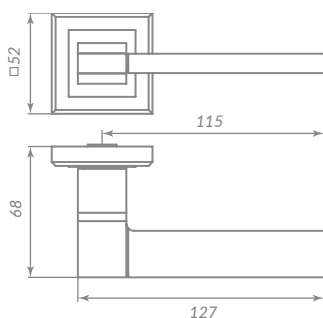

TECH

37001

Материал: алюминий
Тип дверей: любой тип
Способ установки: фрезерная/ручная
Тип крепления: саморезы/стяжные винты
Форма основания: квадратная
Фиксация основания: стопорный винт
Тип упаковки: коробка

33203

33201

47811

BLADE

33063

Материал: алюминий
Тип дверей: любой тип
Способ установки: фрезерная/ручная
Тип крепления: саморезы/стяжные винты
Форма основания: квадратная
Фиксация основания: стопорный винт
Тип упаковки: коробка

43801

33061

37007

41745