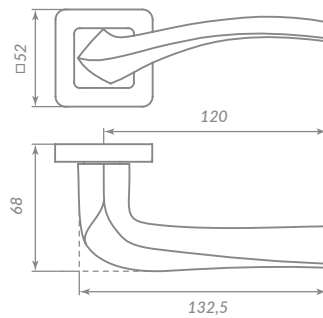

34779

GR/CP-23 ГРАФИТ/ХРОМ

34781

SN/CP-3 МАТОВЫЙ НИКЕЛЬ/ХРОМ

VESTA

34799

GR/CP-23 ГРАФИТ/ХРОМ

- Материал: алюминий
- Тип дверей: любой тип
- Способ установки: фрезерная/ручная
- Тип крепления: саморезы/стяжные винты
- Форма основания: квадратная
- Фиксация основания: стопорный винт
- Тип упаковки: коробка