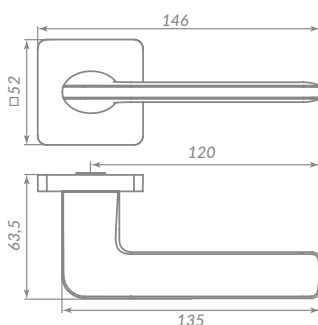

BL-24 ЧЁРНЫЙ

60455