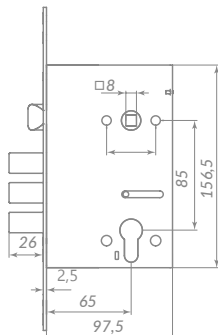

CP XPOM

Материал: сталь
Тип дверей: металлические
Защелка: металлическая
Тип защелки: универсальная
Способ установки: врезной
Лицевая планка: прямоугольная
Тип упаковки: пакет