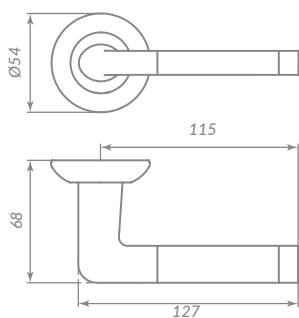

ABG-6 ЗЕЛЁНАЯ БРОНЗА

37667

SG/GP-4 МАТОВОЕ ЗОЛОТО/ЗОЛОТО

37663

REX

37669

SN/CP-3 МАТОВЫЙ НИКЕЛЬ/ХРОМ

Материал: алюминий  
 Тип дверей: любой тип  
 Способ установки: фрезерная/ручная  
 Тип крепления: саморезы/стяжные винты  
 Форма основания: круглая  
 Фиксация основания: резьбовая  
 Тип упаковки: коробка