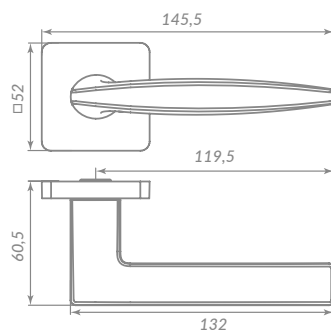

60441

60443

60447