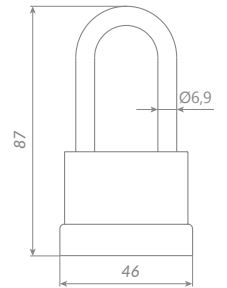

PK-5045 3 key

58367

Материал: чугун
Диаметр дужки: 6,9 мм
Способ установки: навесной
Тип дверей: любой тип
Тип ключа: английский
Тип упаковки: блистер

PK-5045L 3 key

58369

Материал: чугун
Диаметр дужки: 6,9 мм
Способ установки: навесной
Тип дверей: любой тип
Тип ключа: английский
Тип упаковки: блистер

PK-5055 3 key

58371

Материал: чугун
Диаметр дужки: 8 мм
Способ установки: навесной
Тип дверей: любой тип
Тип ключа: английский
Тип упаковки: блистер

PK-5055L 3 key

58373

Материал: чугун
Диаметр дужки: 8 мм
Способ установки: навесной
Тип дверей: любой тип
Тип ключа: английский
Тип упаковки: блистер