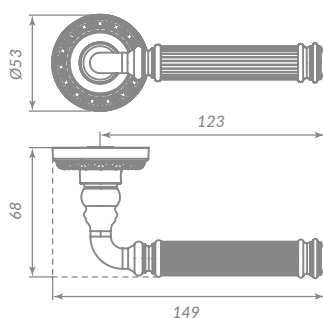

BELLAGIO

39581

OS-9 АНТИЧНОЕ СЕРЕБРО

Материал: алюминий
Тип дверей: любой тип
Способ установки: фрезерная/ручная
Тип крепления: саморезы/стяжные винты
Форма основания: круглая
Фиксация основания: резьбовая
Тип упаковки: коробка

MADRID

39567

OB-13 АНТИЧНАЯ БРОНЗА

Материал: алюминий
Тип дверей: любой тип
Способ установки: фрезерная/ручная
Тип крепления: саморезы/стяжные винты
Форма основания: круглая
Фиксация основания: резьбовая
Тип упаковки: коробка

39577

OB-13 АНТИЧНАЯ БРОНЗА

39571

OS-9 АНТИЧНОЕ СЕРЕБРО