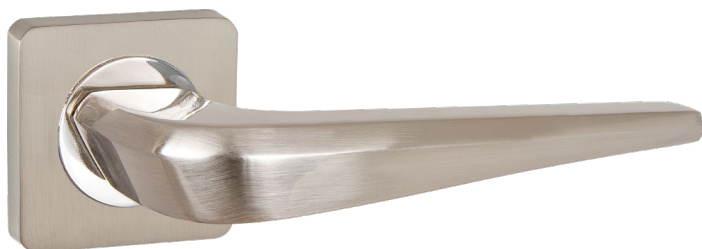

ВЮ

41037

SN/CP-3 МАТОВЫЙ НИКЕЛЬ/ХРОМ

- Материал: цинк
- Тип дверей: любой тип
- Способ установки: фрезерная/ручная установка
- Тип крепления: саморезы/стяжные винты
- Форма основания: квадратная
- Фиксация основания: стопорный винт
- Тип упаковки: коробка

41051

GR-23 ГРАФИТ