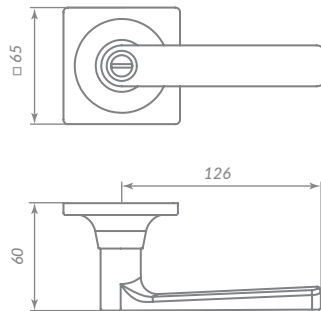

## ДВЕРНЫЕ РУЧКИ-ЗАЩЁЛКИ

СТАЛЬ

ЦВЕТ  
BL-24  
ЧЕРНЫЙ

58399

DK710

CP ХРОМ

Материал: сталь  
 Тип дверей: деревянные  
 Способ установки: врезной  
 Форма основания: квадрат  
 Тип упаковки: блистер  
 BK: фиксатор  
 ET: ключ-фиксатор  
 PS: без фиксатора