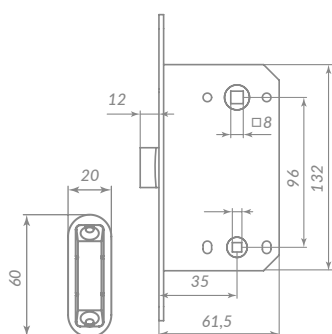

63617

AL АЛЮМИНИЙ

Материал: сталь  
 Тип дверей: деревянные  
 Защёлка: магнитная  
 Тип защёлки: универсальная  
 Способ установки: врезной  
 Лицевая планка: овальная  
 Тип упаковки: пакет

BL ЧЁРНЫЙ

62825