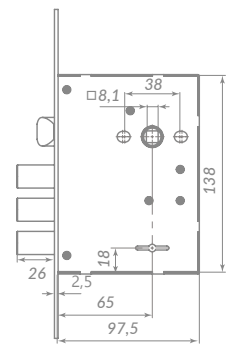

CP XPOM

Материал: сталь
Тип дверей: металлические
Защелка: металлическая
Тип защелки: универсальная
Способ установки: врезной
Лицевая планка: прямоугольная
Тип упаковки: пакет