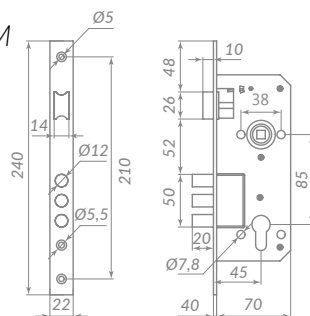

Материал: сталь  
 Тип дверей: любой тип  
 Способ установки: врезной  
 Тип защелки: реверсивная  
 Ключи: 5 шт.  
 Тип упаковки: коробка

КИТ P25 5558 ORION

41717

41725

АВ БРОНЗА

SN/CP МАТОВЫЙ НИКЕЛЬ/ХРОМ