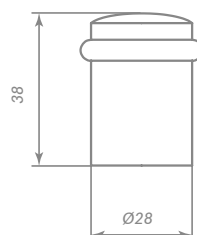

LM DFIX/F100

62905

CP-8 ХРОМ

Материал: цинк
Тип дверей: деревянные
Способ установки: ручная
Упаковка: блистер

LM DFIX/F38

62899

CP-8 ХРОМ

Материал: цинк
Тип дверей: деревянные
Способ установки: ручная
Упаковка: блистер (2 шт. в упаковке)

62903