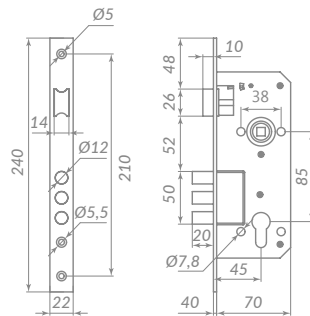

КИТ P90 4585/3 CRONA

41709

41723

SN МАТОВЫЙ НИКЕЛЬ

Материал: сталь
Тип дверей: любой тип
Способ установки: врезной
Тип защелки: реверсивная
Ключи: 5 шт.
Тип упаковки: коробка

КИТ P90 4585/3 ORION

41715

SN/CP МАТОВЫЙ НИКЕЛЬ/ХРОМ

Материал: сталь
Тип дверей: любой тип
Способ установки: врезной
Тип защелки: реверсивная
Ключи: 5 шт.
Тип упаковки: коробка