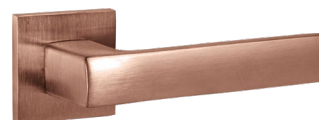

ND НОЧНАЯ ПУСТЫНЯ

63995