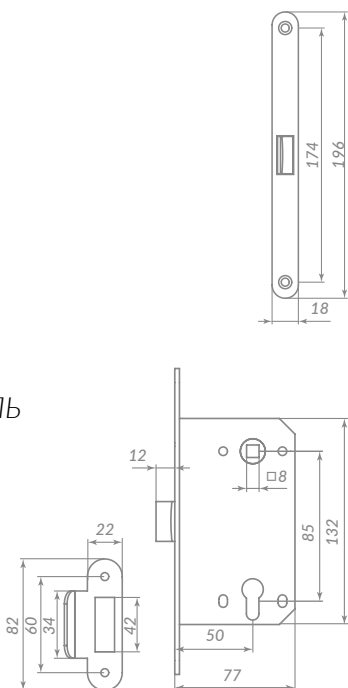

SSC САТИН. ХРОМ

57423

SSG САТИН. ЗОЛОТО

49229

CP ХРОМ

49221

GR ГРАФИТ

49231

ABG ЗЕЛЁНАЯ БРОНЗА

49383

GP ЗОЛОТО

49381

BL ЧЁРНЫЙ

49219