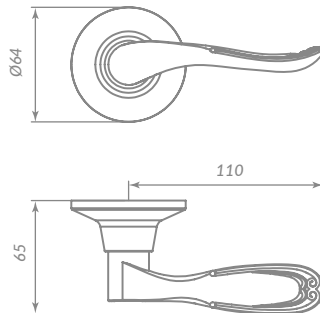

МАВ МАТОВАЯ БРОНЗА

Материал: сталь  
 Тип дверей: деревянные  
 Способ установки: врезной  
 Форма основания: круглая  
 Тип упаковки: коробка  
 BK: фиксатор  
 ET: ключ-фиксатор  
 PS: без фиксатора

BK 34679  
 ET 34681  
 PS 34683