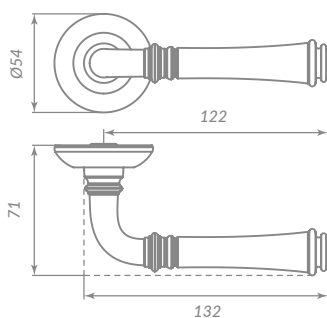

### OS-9 АНТИЧНОЕ СЕРЕБРО

Материал: цинк  
 Тип дверей: любой тип  
 Способ установки: фрезерная/ручная установка  
 Тип крепления: саморезы/стяжные винты  
 Форма основания: круглая  
 Фиксация основания: резьбовая  
 Тип упаковки: коробка