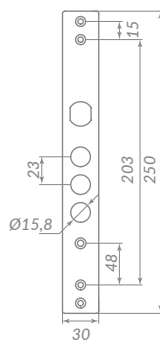

MDV30/C-816

58001