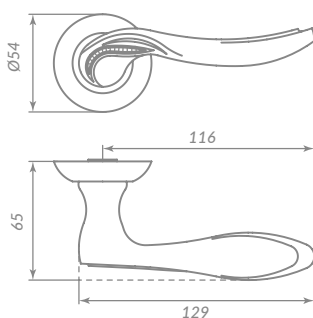

ARFA

33489

SN/CP-3 МАТОВЫЙ НИКЕЛЬ/ХРОМ

Материал: алюминий
Тип дверей: любой тип
Способ установки: фрезерная/ручная
Тип крепления: саморезы/стяжные винты
Форма основания: круглая
Фиксация основания: резьбовая
Тип упаковки: коробка

33485

AVG-6 ЗЕЛЁНАЯ БРОНЗА

33487

CF-17 КОФЕ

SALSA

33189

AVG-6 ЗЕЛЁНАЯ БРОНЗА

Материал: алюминий
Тип дверей: любой тип
Способ установки: фрезерная/ручная
Тип крепления: саморезы/стяжные винты
Форма основания: круглая
Фиксация основания: резьбовая
Тип упаковки: коробка

33193

SN/CP-3 МАТОВЫЙ НИКЕЛЬ/ХРОМ

33191

CFB-18 КОФЕ ГЛЯНЕЦ