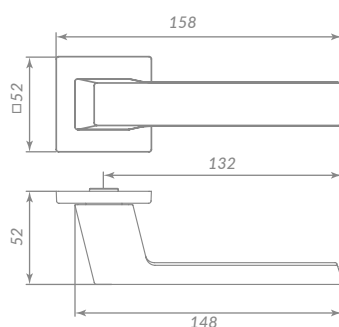

57093

57091

57089

62267