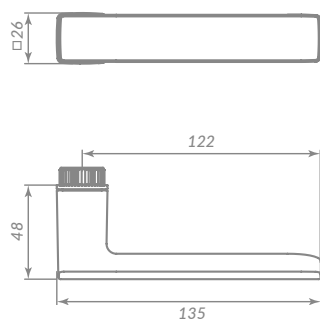

48843

CP-8 ХРОМ

48845

BL-24 ЧЁРНЫЙ

60343

SSC-16 САТИНИРОВАННЫЙ ХРОМ