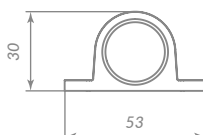

SN-3 МАТОВЫЙ НИКЕЛЬ

43355