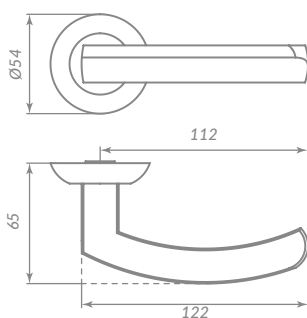

33193

SN/CP-3 МАТОВЫЙ НИКЕЛЬ/ХРОМ

33191

CFB-18 КОФЕ ГЛЯНЕЦ

ALFA

33023

ABG-6 ЗЕЛЕНАЯ БРОНЗА

Материал: алюминий  
 Тип дверей: любой тип  
 Способ установки: фрезерная/ручная  
 Тип крепления: саморезы/стяжные винты  
 Форма основания: круглая  
 Фиксация основания: резьбовая  
 Тип упаковки: коробка