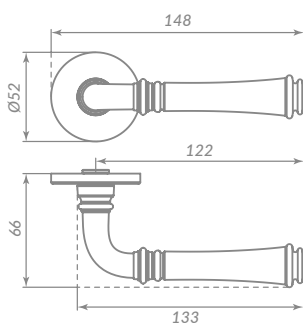

### BL-24 ЧЁРНЫЙ

SORENTO

47171

CP-8 ХРОМ

Материал: алюминий  
 Тип дверей: любой тип  
 Способ установки: фрезерная/ручная  
 Тип крепления: саморезы/стяжные винты  
 Форма основания: круглая  
 Фиксация основания: стопорный винт  
 Тип упаковки: коробка