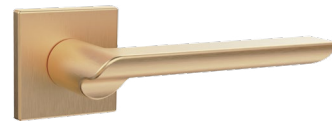

48867

CP-8 ХРОМ