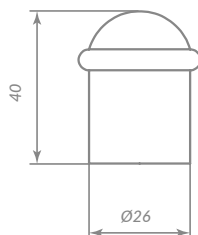

34731

34725

34735

34733

44949