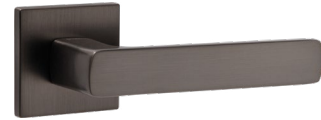

GR-23 ГРАФИТ

47123