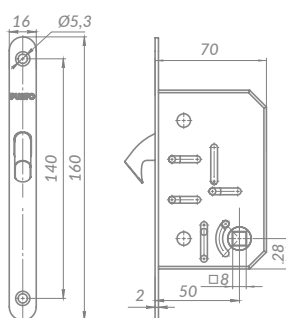

SSG-39 САТИНИРОВАННОЕ ЗОЛОТО

61879

CP-8 ХРОМ

61885

GR-23 ГРАФИТ

61881

BL-24 ЧЁРНЫЙ

61883