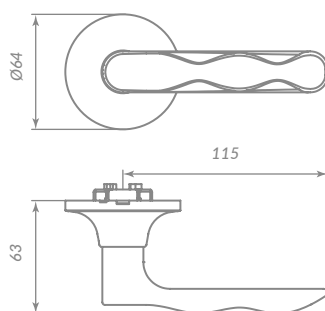

БК 36801
ЕТ 36805
РС 36817

SN МАТОВЫЙ НИКЕЛЬ

БК 36821
ЕТ 36819
РС 36815

AB БРОНЗА

БК 36799
ЕТ 36809
РС 36803