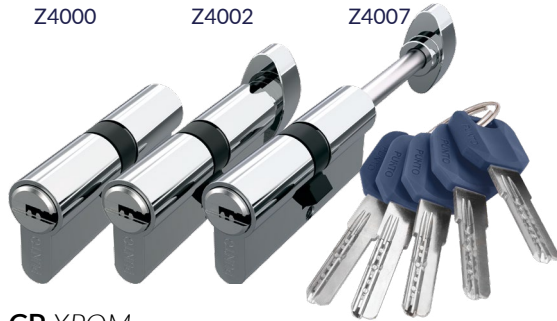

Z4000/4002/4007

CP ХРОМ

- Тип ключа: «перфорированный»
- Материал ключа: латунь с ударопрочным пластиком
- Материал цилиндра: цинк
- Материал ротора: латунь
- Количество пинов: 7
- Секретность: более 78 000 комбинаций
- Работоспособность: более 200 000 циклов открывания/закрывания
- Варианты: ключ-ключ (Z4000), ключ-вертушка (Z4002), ключ-шток (Z4007)
- Размеры: 60/70/75/80/90/100/110/120
- Комплектация: 5 латунных ключей, крепёжный винт
- Упаковка: коробка