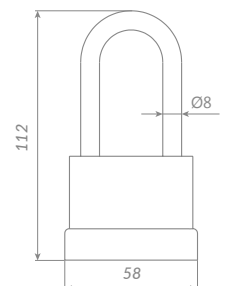

PK-5045 3 key

58367

Материал: чугун
Диаметр дужки: 6,9 мм
Способ установки: навесной
Тип дверей: любой тип
Тип ключа: английский
Тип упаковки: блистер

PK-5045L 3 key

58369

Материал: чугун
Диаметр дужки: 6,9 мм
Способ установки: навесной
Тип дверей: любой тип
Тип ключа: английский
Тип упаковки: блистер

PK-5055 3 key

58371

Материал: чугун
Диаметр дужки: 8 мм
Способ установки: навесной
Тип дверей: любой тип
Тип ключа: английский
Тип упаковки: блистер

PK-5055L 3 key

58373

Материал: чугун
Диаметр дужки: 8 мм
Способ установки: навесной
Тип дверей: любой тип
Тип ключа: английский
Тип упаковки: блистер