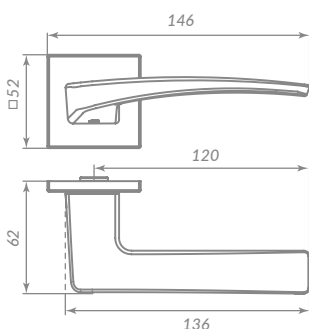

## LOTUS

47117

SN-3 МАТОВЫЙ НИКЕЛЬ

Материал: алюминий  
 Тип дверей: любой тип  
 Способ установки: фрезерная/ручная  
 Тип крепления: саморезы/стяжные винты  
 Форма основания: квадратная  
 Фиксация основания: стопорный винт  
 Тип упаковки: коробка