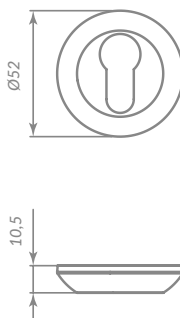

SN/CP-3 МАТОВЫЙ НИКЕЛЬ/ХРОМ

41103

OB-13 АНТИЧНАЯ БРОНЗА

41107