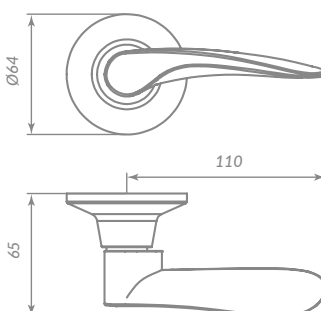

BK 44523
ET 44525
PS 44527

SN МАТОВЫЙ НИКЕЛЬ

BK 34661
ET 34663
PS 34665

CP ХРОМ

BK 34637
ET 34639
PS 34641

AC МЕДЬ

BK 34631
ET 34633
PS 34635

PB ЗОЛОТО

BK 34649
ET 34651
PS 34653

SB МАТОВОЕ ЗОЛОТО

BK 34655
ET 34657
PS 34659

MAV МАТОВАЯ БРОНЗА

BK 34643
ET 34645
PS 34647

AB БРОНЗА

BK 34625
ET 34627
PS 34629