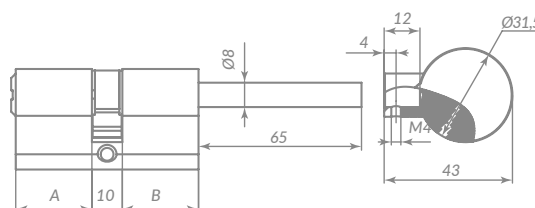

A2000/2002

A2000

A2002

SN МАТОВЫЙ НИКЕЛЬ

Тип ключа: «перфорированный»
Материал ключа: латунь с ударпрочным пластиком
Материал цилиндра: алюминий
Материал ротора: латунь
Количество пинов: 7
Секретность: более 78 000 комбинаций
Работоспособность: более 100 000 циклов открывания/закрывания
Варианты: ключ-ключ (A200), ключ-вертушка (A202)
Размеры: 60/70/80/90/100/110/120
Комплектация: 5 латунных ключей, крепёжный винт
Упаковка: коробка

РВ ЛАТУНЬ

Z3000/3002/3007

Z3000

Z3002

Z3007

CP ХРОМ

Тип ключа: «перфорированный»
Материал ключа: сталь
Материал цилиндра: цинк
Материал ротора: цинк
Количество пинов: 7
Секретность: более 5000 комбинаций
Работоспособность: более 200 000 циклов открывания/закрывания
Варианты: ключ-ключ (Z3000), ключ-вертушка (Z3002), ключ-шток (Z3007)
Размеры: 60/70/75/80/90/100/110/120
Комплектация: 5 стальных ключей, крепёжный винт
Упаковка: коробка

T.KNOB-Z 44217

ВЛ ЧЁРНЫЙ

37817

CP ХРОМ

Материал: алюминий
Тип дверей: любые
Способ установки: ручная
Упаковка: пакет