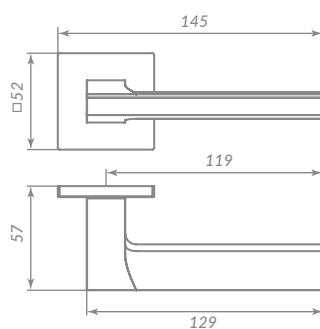

48823

CR/WH-19 ХРОМ/БЕЛЫЙ

48817

SN-3 МАТОВЫЙ НИКЕЛЬ

48815

SSC-16 САТИНИРОВАННЫЙ ХРОМ