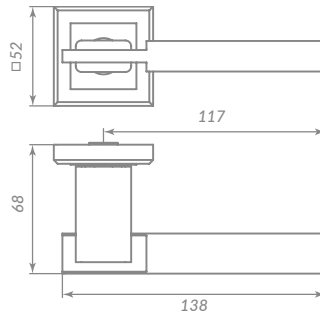

Материал: алюминий
Тип дверей: любой тип
Способ установки: фрезерная/ручная
Тип крепления: саморезы/стяжные винты
Форма основания: квадратная
Фиксация основания: стопорный винт
Тип упаковки: коробка