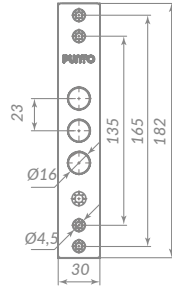

SG МАТОВОЕ ЗОЛОТО

42031

WH БЕЛЫЙ

49437

BL ЧЁРНЫЙ

49439

MDV30/C-65.00

60609