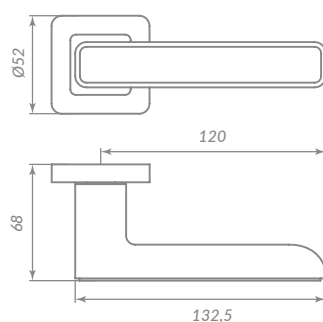

37011

SN/CP-3 МАТОВЫЙ НИКЕЛЬ/ХРОМ

MARS

34783

SN/WH-19 МАТОВЫЙ НИКЕЛЬ/БЕЛЫЙ

Материал: алюминий  
 Тип дверей: любой тип  
 Способ установки: фрезерная/ручная  
 Тип крепления: саморезы/стяжные винты  
 Форма основания: квадратная  
 Фиксация основания: стопорный винт  
 Тип упаковки: коробка