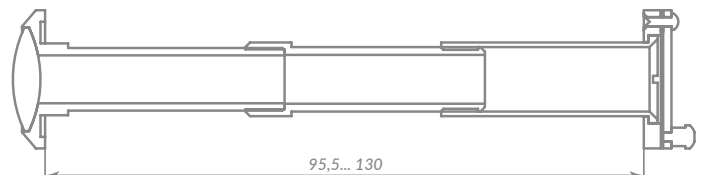

Использование с DVP 3