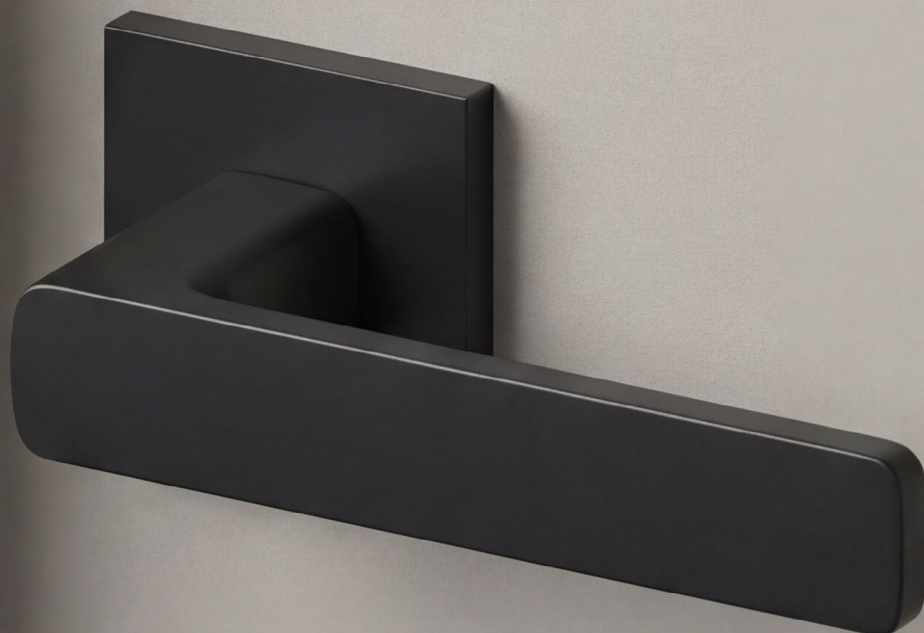

PUNTO

СЕРИЯ K.ARC

АЛЮМИНИЙ

ЦВЕТ
BL-24
ЧЕРНЫЙ

47119