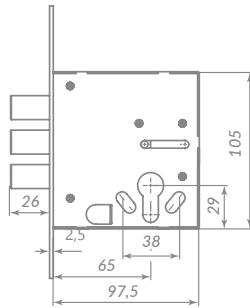

CP XPOM

Материал: сталь
Тип дверей: металлические
Защелка: металлическая
Тип защелки: универсальная
Способ установки: врезной
Лицевая планка: прямоугольная
Тип упаковки: пакет