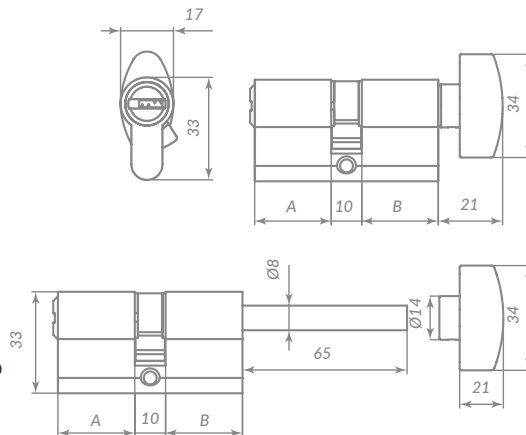

BL ЧЁРНЫЙ

CP ХРОМ

GR ГРАФИТ

SSC САТИН. ХРОМ

SSG САТИН. ЗОЛОТО