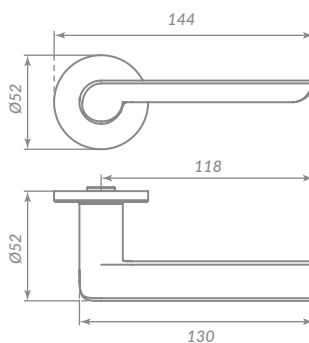

Материал: алюминий
Тип дверей: любой тип
Способ установки: фрезерная/ручная
Тип крепления: саморезы/стяжные винты
Форма основания: круглая
Фиксация основания: стопорный винт
Тип упаковки: коробка