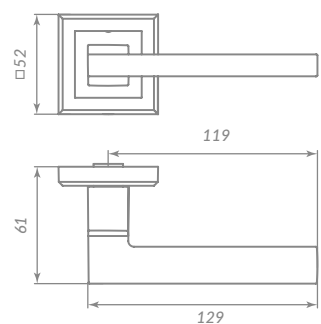

38725

38723

43797

41747