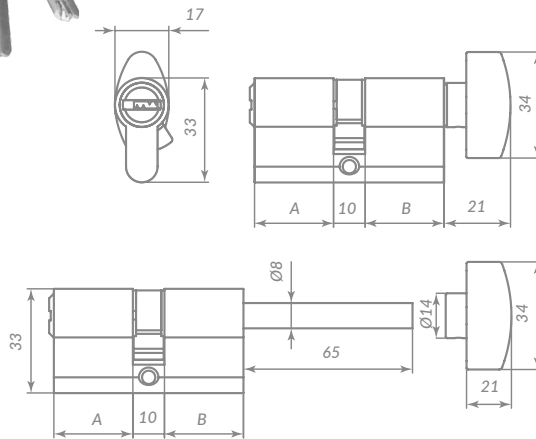

## Z4000/4002/4007

CP ХРОМ

- Тип ключа: «перфорированный»
- Материал ключа: латунь с ударопрочным пластиком
- Материал цилиндра: цинк
- Материал ротора: латунь
- Количество пинов: 7
- Секретность: более 78 000 комбинаций
- Работоспособность: более 200 000 циклов открывания/закрывания
- Варианты: ключ-ключ (Z4000), ключ-вертушка (Z4002), ключ-шток (Z4007)
- Размеры: 60/70/75/80/90/100/110/120
- Комплектация: 5 латунных ключей, крепёжный винт
- Упаковка: коробка