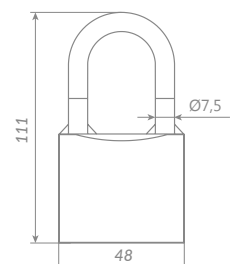

PK-0138 3 key

59107

Материал: чугун
Диаметр дужки: 5,8 мм
Способ установки: навесной
Тип дверей: любой тип
Тип ключа: английский
Тип упаковки: блистер

PK-0138L 3 key

59151

Материал: чугун
Диаметр дужки: 5,8 мм
Способ установки: навесной
Тип дверей: любой тип
Тип ключа: английский
Тип упаковки: блистер

PK-0150 3 key

59109

Материал: чугун
Диаметр дужки: 7,5 мм
Способ установки: навесной
Тип дверей: любой тип
Тип ключа: английский
Тип упаковки: блистер

PK-0150L 3 key

59155

Материал: чугун
Диаметр дужки: 7,5 мм
Способ установки: навесной
Тип дверей: любой тип
Тип ключа: английский
Тип упаковки: блистер