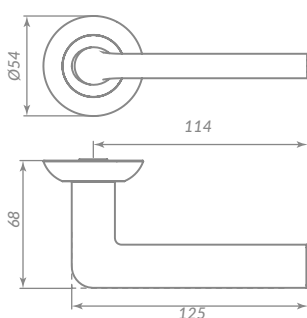

## СЕРИЯ TL

АЛЮМИНИЙ

ЦВЕТ  
CF-17  
КОФЕ

35321

NEXT

60641

SN/CP-3 МАТОВЫЙ НИКЕЛЬ/ХРОМ

Материал: алюминий  
 Тип дверей: любой тип  
 Способ установки: фрезерная/ручная  
 Тип крепления: саморезы/стяжные винты  
 Форма основания: круглая  
 Фиксация основания: резьбовая  
 Тип упаковки: коробка