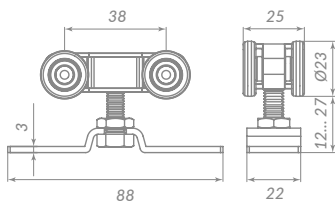

BL-24 ЧЁРНЫЙ

61889

SOFT LINE 45/4

38355

КОМПЛЕКТ РОЛИКОВ  
ДЛЯ МЕЖКОМНАТНЫХ ДВЕРЕЙ И ШКАФОВ КУПЕ

Вес двери: до 45 кг  
Толщина двери: от 22 мм  
Колёса: нейлоновые/подшипники  
Фиксация двери: в крайних положениях  
Упаковка: блистер  
Крепёж: фурнитура в комплекте