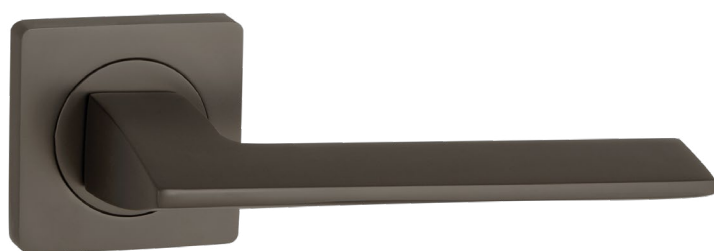

ROTO

41033

GR-23 ГРАФИТ

Материал: цинк
Тип дверей: любой тип
Способ установки: фрезерная/ручная установка
Тип крепления: саморезы/стяжные винты
Форма основания: квадратная
Фиксация основания: стопорный винт
Тип упаковки: коробка