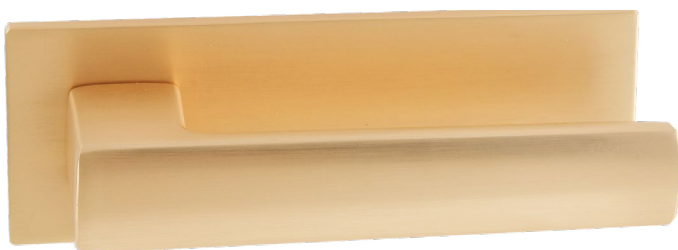

SSG-39 САТИНИРОВАННОЕ ЗОЛОТО

Материал: цинк  
 Тип дверей: любой тип  
 Способ установки: фрезерная/ручная установка  
 Тип крепления: саморезы/стяжные винты  
 Форма основания: прямоугольная  
 Фиксация основания: стопорный винт  
 Тип упаковки: коробка