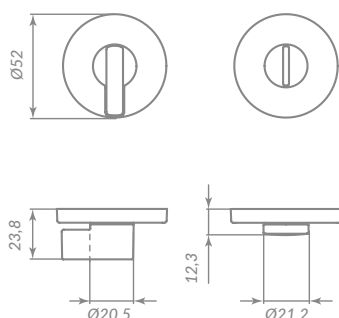

### CP-8 ХРОМ

ВК6.JOY

61125

SSG-39 САТИНИРОВАННОЕ ЗОЛОТО

Материал: цинк  
 Тип дверей: любой тип  
 Способ установки: ручная установка  
 Форма основания: круглая  
 Тип упаковки: блистер

BL-24 ЧЁРНЫЙ

61119