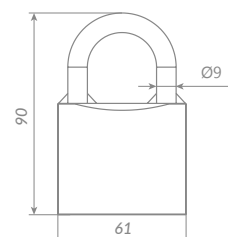

PK-1550L 3 key

57707

Материал: чугун
Диаметр дужки: 8 мм
Способ установки: навесной
Тип дверей: любой тип
Тип ключа: дисковый
Тип упаковки: блистер

PK-1560 3 key

57711

Материал: чугун
Диаметр дужки: 9 мм
Способ установки: навесной
Тип дверей: любой тип
Тип ключа: дисковый
Тип упаковки: блистер

PK-0132 3 key

59105

Материал: чугун
Диаметр дужки: 4,9 мм
Способ установки: навесной
Тип дверей: любой тип
Тип ключа: дисковый
Тип упаковки: блистер

PK-0163 3 key

59111

Материал: чугун
Диаметр дужки: 9 мм
Способ установки: навесной
Тип дверей: любой тип
Тип ключа: английский
Тип упаковки: блистер