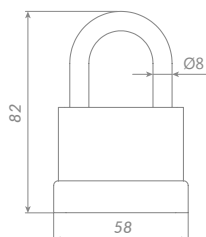

PK-5045L 3 key

58369

Материал: чугун  
 Диаметр дужки: 6,9 мм  
 Способ установки: навесной  
 Тип дверей: любой тип  
 Тип ключа: английский  
 Тип упаковки: блистер

PK-5055 3 key

58371

Материал: чугун  
 Диаметр дужки: 8 мм  
 Способ установки: навесной  
 Тип дверей: любой тип  
 Тип ключа: английский  
 Тип упаковки: блистер