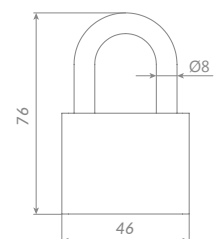

PK-1540 3 key

57703

Материал: чугун
Диаметр дужки: 7 мм
Способ установки: навесной
Тип дверей: любой тип
Тип ключа: дисковый
Тип упаковки: блистер

PK-1540 SN-3 3 key

58993

Материал: чугун
Диаметр дужки: 7 мм
Способ установки: навесной
Тип дверей: любой тип
Тип ключа: дисковый
Тип упаковки: блистер

PK-1550 3 key

57705

Материал: чугун
Диаметр дужки: 8 мм
Способ установки: навесной
Тип дверей: любой тип
Тип ключа: дисковый
Тип упаковки: блистер

PK-1550 SN-3 3 key

58995

Материал: чугун
Диаметр дужки: 8 мм
Способ установки: навесной
Тип дверей: любой тип
Тип ключа: дисковый
Тип упаковки: блистер