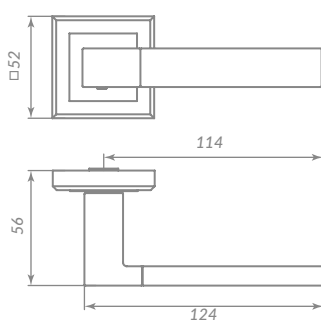

## СЕРИЯ QL

АЛЮМИНИЙ

ЦВЕТ  
SN/CP-3  
МАТ. НИКЕЛЬ  
ХРОМ

38723

STYLE

41743

BL-24 ЧЁРНЫЙ

Материал: алюминий  
 Тип дверей: любой тип  
 Способ установки: фрезерная/ручная  
 Тип крепления: саморезы/стяжные винты  
 Форма основания: квадратная  
 Фиксация основания: стопорный винт  
 Тип упаковки: коробка