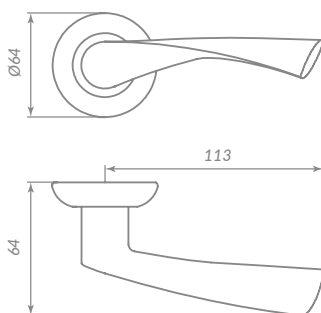

## DK610

**PB ЗОЛОТО**

Материал: сталь  
 Тип дверей: деревянные  
 Способ установки: врезной  
 Форма основания: круглая  
 Тип упаковки: коробка  
 BK: фиксатор  
 ET: ключ-фиксатор  
 PS: без фиксатора