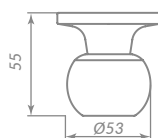

DK672

Материал: сталь
Тип дверей: деревянные
Способ установки: врезной
Форма основания: круглая
Тип упаковки: коробка
BK: фиксатор
ET: ключ-фиксатор
PS: без фиксатора

BK 25203
ET 25205
PS 25207

BK 25233
ET 25235
PS 25237

BK 25209
ET 25211
PS 25213

BK 25221
ET 25223
PS 25225

BK 25227
ET 25229
PS 25231

BK 34227
ET 34229
PS 34231

BK 25215
ET 25217
PS 25219

BK 44453
ET 44519
PS 44521

BK 49503
ET 49517
PS 49489

BK 49505
ET 49519
PS 49491