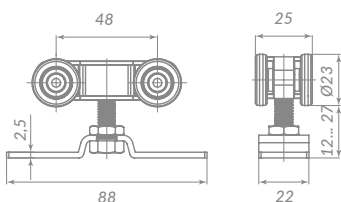

Вес двери: до 55 кг
Толщина двери: от 22 мм
Колёса: нейлоновые/подшипники
Фиксация двери: в крайних положениях
Упаковка: блистер
Крепёж: фурнитура в комплекте