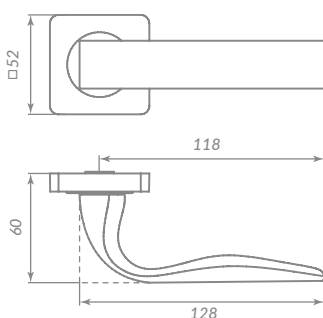

41067

PUNTO

СЕРИЯ ZQ

41043

INTEGRA

41041

BL-24 ЧЁРНЫЙ

Материал: цинк  
 Тип дверей: любой тип  
 Способ установки: фрезерная/ручная установка  
 Тип крепления: саморезы/стяжные винты  
 Форма основания: квадратная  
 Фиксация основания: стопорный винт  
 Тип упаковки: коробка