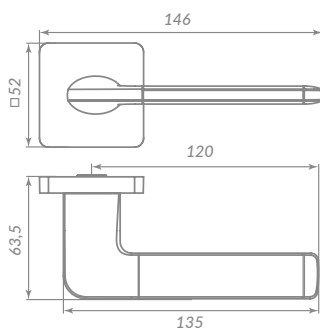

60461

BL-24 ЧЁРНЫЙ

60465

SSC-16 САТИНИРОВАННЫЙ ХРОМ