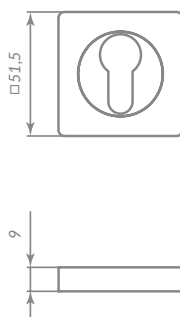

SN/CP-3 МАТОВЫЙ НИКЕЛЬ/ХРОМ

41065

ЕТ

41059

GR-23 ГРАФИТ

Материал: цинк  
 Тип дверей: деревянные двери  
 Способ установки: ручная установка  
 Форма основания: квадратная  
 Тип упаковки: подвес

ВЛ-24 ЧЁРНЫЙ