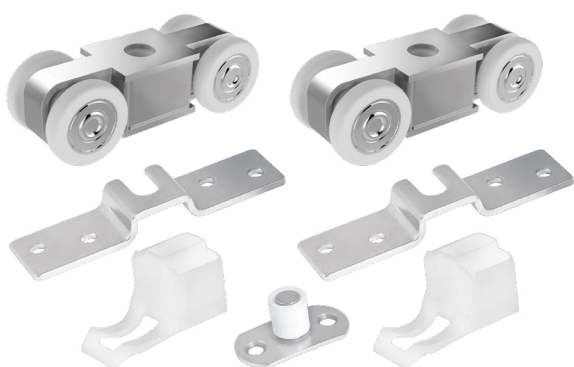

SOFT LINE 55/4

38601

КОМПЛЕКТ РОЛИКОВ
ДЛЯ МЕЖКОМНАТНЫХ ДВЕРЕЙ И ШКАФОВ КУПЕ

Вес двери: до 55 кг
Толщина двери: от 22 мм
Колёса: нейлоновые/подшипники
Фиксация двери: в крайних положениях
Упаковка: блистер
Крепёж: фурнитура в комплекте