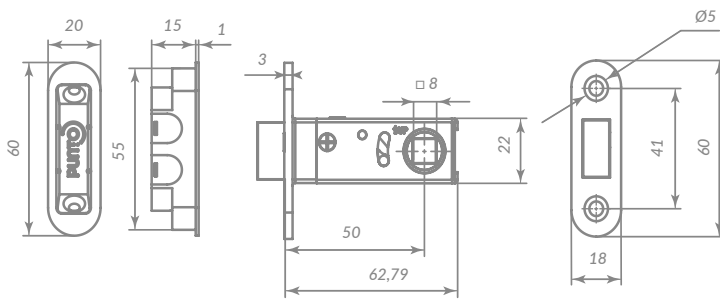

Материал: сталь/цинк
Тип дверей: деревянные
Защелка: магнитная
Тип защелки: универсальная
Способ установки: врезной
Лицевая планка: овальная
Тип упаковки: пакет

SSG САТИНИРОВАННОЕ ЗОЛОТО

BL ЧЁРНЫЙ

61129

CP ХРОМ

61131

GR ГРАФИТ

61133

SN МАТОВЫЙ НИКЕЛЬ

61135

SSC САТИНИРОВАННЫЙ ХРОМ

61137