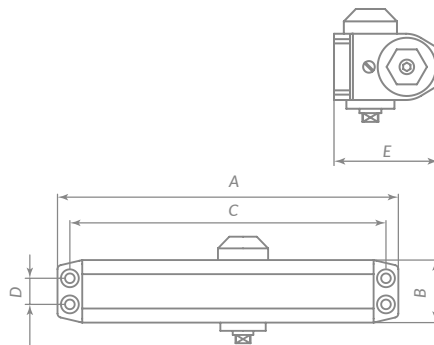

| Модель  | ГАБАРИТНЫЕ РАЗМЕРЫ |    |     |    |    |
|---------|--------------------|----|-----|----|----|
|         | A                  | B  | C   | D  | E  |
| SDC2020 | 143                | 37 | 132 | 19 | 56 |
| SDC2030 | 178                | 42 | 162 | 19 | 62 |
| SDC2040 | 178                | 42 | 162 | 19 | 62 |
| SDC2050 | 205                | 44 | 188 | 19 | 68 |
| SDC2060 | 247                | 48 | 229 | 19 | 75 |