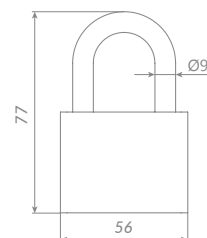

PK-1550L 3 key

57707

Материал: чугун
Диаметр дужки: 8 мм
Способ установки: навесной
Тип дверей: любой тип
Тип ключа: дисковый
Тип упаковки: блистер

PK-1560 3 key

57711

Материал: чугун
Диаметр дужки: 9 мм
Способ установки: навесной
Тип дверей: любой тип
Тип ключа: дисковый
Тип упаковки: блистер

PK-0132 3 key

59105

Материал: чугун
Диаметр дужки: 4,9 мм
Способ установки: навесной
Тип дверей: любой тип
Тип ключа: дисковый
Тип упаковки: блистер

PK-0163 3 key

59111

Материал: чугун
Диаметр дужки: 9 мм
Способ установки: навесной
Тип дверей: любой тип
Тип ключа: английский
Тип упаковки: блистер