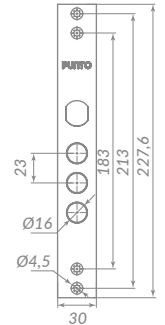

MDV30/S-65.77

60611