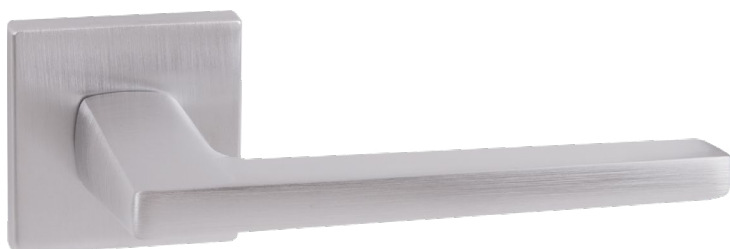

## SELECT

60389

**SSC-16 САТИНИРОВАННЫЙ ХРОМ**

Материал: цинк  
 Тип дверей: любой тип  
 Способ установки: фрезерная/ручная установка  
 Тип крепления: саморезы/стяжные винты  
 Форма основания: квадратная  
 Фиксация основания: стопорный винт  
 Тип упаковки: коробка