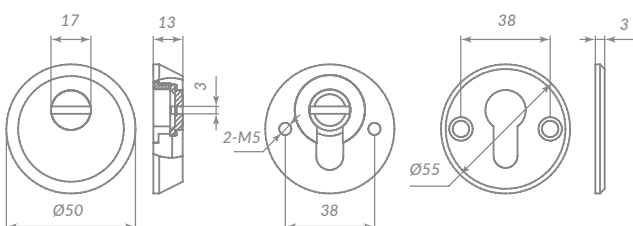

Материал: алюминий
Тип дверей: входные
Способ установки: накладной
Упаковка: подвес

SN МАТОВЫЙ НИКЕЛЬ