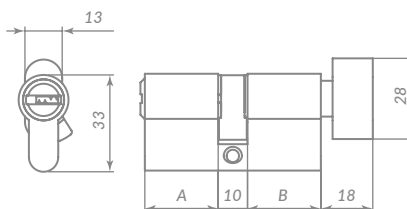

A2000/2002

A2000

A2002

SN МАТОВЫЙ НИКЕЛЬ

Тип ключа: «перфорированный»
Материал ключа: латунь с ударпрочным пластиком
Материал цилиндра: алюминий
Материал ротора: латунь
Количество пинов: 7
Секретность: более 78 000 комбинаций
Работоспособность: более 100 000 циклов открывания/закрывания
Варианты: ключ-ключ (A200), ключ-вертушка (A202)
Размеры: 60/70/80/90/100/110/120
Комплектация: 5 латунных ключей, крепёжный винт
Упаковка: коробка

РВ ЛАТУНЬ

Z3000/3002/3007

Z3000

Z3002

Z3007

CP ХРОМ

Тип ключа: «перфорированный»
Материал ключа: сталь
Материал цилиндра: цинк
Материал ротора: цинк
Количество пинов: 7
Секретность: более 5000 комбинаций
Работоспособность: более 200 000 циклов открывания/закрывания
Варианты: ключ-ключ (Z3000), ключ-вертушка (Z3002), ключ-шток (Z3007)
Размеры: 60/70/75/80/90/100/110/120
Комплектация: 5 стальных ключей, крепёжный винт
Упаковка: коробка

T.KNOB-Z 44217

ВЛ ЧЁРНЫЙ

37817

CP ХРОМ

Материал: алюминий
Тип дверей: любые
Способ установки: ручная
Упаковка: пакет