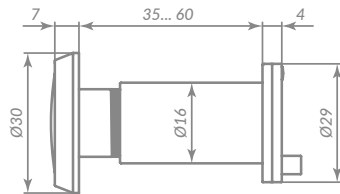

DVP 1

35153

CP-8 ХРОМ

Материал: пластик
Тип дверей: входные
Способ установки: врезной
Тип упаковки: коробка

DVP 3

36925

CP-8 ХРОМ

Материал: пластик
Тип дверей: входные
Способ установки: врезной
Тип упаковки: коробка

EX DV-1/3

40997

BL ЧЁРНЫЙ

Материал: пластик
Тип дверей: входные
Способ установки: врезной
Тип упаковки: пакет

Использование с DVP 1

Использование с DVP 3