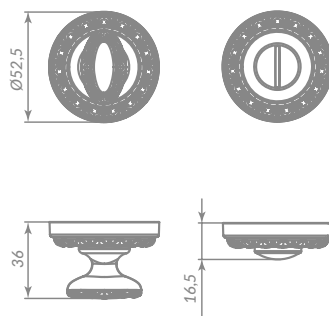

39583

OB-13 АНТИЧНАЯ БРОНЗА

ВК6

39609

OS-9 АНТИЧНОЕ СЕРЕБРО

Материал: алюминий  
 Тип дверей: любой тип  
 Способ установки: ручная установка  
 Форма основания: круглая  
 Тип упаковки: подвес

ОВ-13 АНТИЧНАЯ БРОНЗА