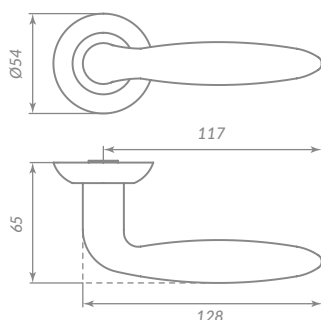

Материал: алюминий
Тип дверей: любой тип
Способ установки: фрезерная/ручная
Тип крепления: саморезы/стяжные винты
Форма основания: круглая
Фиксация основания: резьбовая
Тип упаковки: коробка