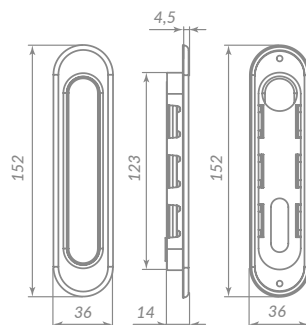

38597

BL-24 ЧЁРНЫЙ

43507

SH.SL152.010

38601

SN-3 МАТОВЫЙ НИКЕЛЬ

Материал: нержавеющая сталь  
 Мин. толщина двери: 32 мм  
 Упаковка: пакет с подвесом

AB БРОНЗА