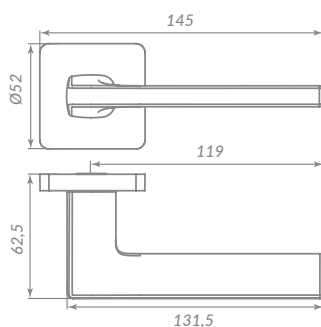

BL-24 ЧЁРНЫЙ

60383

60385