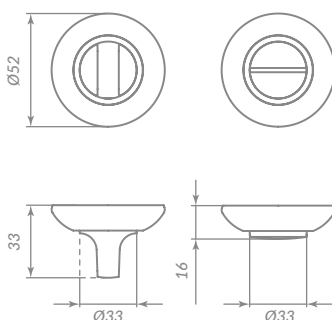

OS-9 АНТИЧНОЕ СЕРЕБРО

41091

ABG-6 ЗЕЛЁНАЯ БРОНЗА

41113

OB-13 АНТИЧНАЯ БРОНЗА

41101

BL-24 ЧЁРНЫЙ

41123