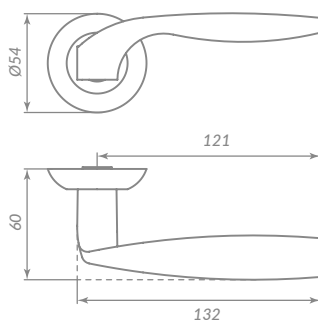

SN/CP-3 МАТОВЫЙ НИКЕЛЬ/ХРОМ

Материал: алюминий
Тип дверей: любой тип
Способ установки: фрезерная/ручная
Тип крепления: саморезы/стяжные винты
Форма основания: круглая
Фиксация основания: резьбовая
Тип упаковки: коробка