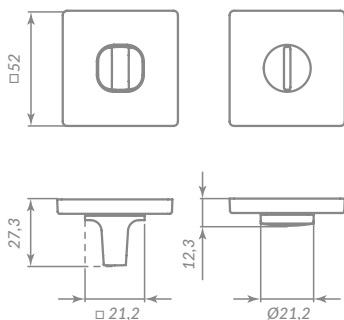

60495

60497

60499

60501