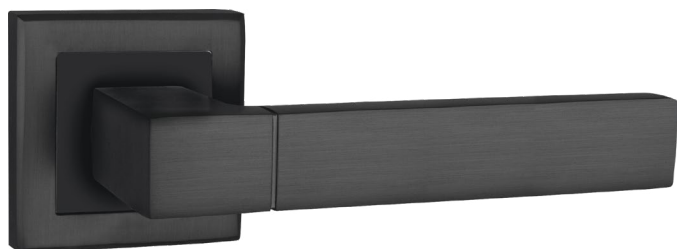

## СЕРИЯ QL

АЛЮМИНИЙ

ЦВЕТ  
SN/CP-3  
МАТ. НИКЕЛЬ  
ХРОМ

38723

STYLE

41743

BL-24 ЧЁРНЫЙ

Материал: алюминий  
 Тип дверей: любой тип  
 Способ установки: фрезерная/ручная  
 Тип крепления: саморезы/стяжные винты  
 Форма основания: квадратная  
 Фиксация основания: стопорный винт  
 Тип упаковки: коробка