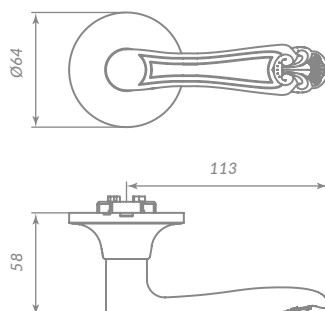

БК 36895
ЕТ 36873
РС 36861