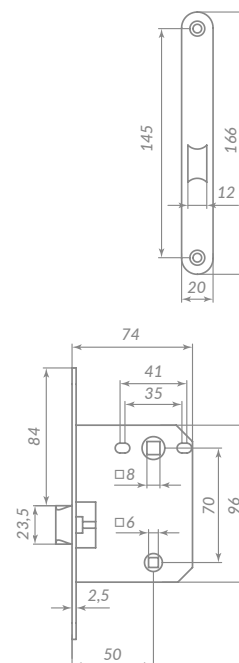

PLASTPL45-R20

41645

CP XPOM

Материал: сталь
Тип дверей: деревянные
Защелка: пластик
Тип защелки: универсальная
Способ установки: врезной
Лицевая планка: овальная
Тип упаковки: пакет

PLASTPL45-R25

41647

CP XPOM

Материал: сталь
Тип дверей: деревянные
Защелка: пластик
Тип защелки: универсальная
Способ установки: врезной
Лицевая планка: овальная
Тип упаковки: пакет

PLASTPL70X-R20

41657

CP XPOM

Материал: сталь
Тип дверей: деревянные
Защелка: пластик
Тип защелки: универсальная
Способ установки: врезной
Лицевая планка: овальная
Тип упаковки: пакет

PLASTPL72-R20

41649

CP XPOM

Материал: сталь
Тип дверей: деревянные
Защелка: пластик
Тип защелки: универсальная
Способ установки: врезной
Лицевая планка: овальная
Тип упаковки: блистер