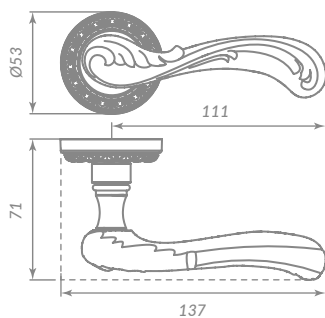

### OS-9 АНТИЧНОЕ СЕРЕБРО

PALMIRA

39587

OS-9 АНТИЧНОЕ СЕРЕБРО

- Материал: алюминий
- Тип дверей: любой тип
- Способ установки: фрезерная/ручная
- Тип крепления: саморезы/стяжные винты
- Форма основания: круглая
- Фиксация основания: резьбовая
- Тип упаковки: коробка