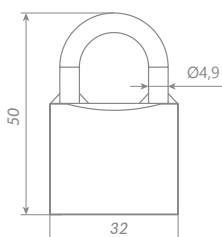

PK-1560 3 key

57711

Материал: чугун  
Диаметр дужки: 9 мм  
Способ установки: навесной  
Тип дверей: любой тип  
Тип ключа: дисковый  
Тип упаковки: блистер

PK-0132 3 key

59105

Материал: чугун  
Диаметр дужки: 4,9 мм  
Способ установки: навесной  
Тип дверей: любой тип  
Тип ключа: дисковый  
Тип упаковки: блистер