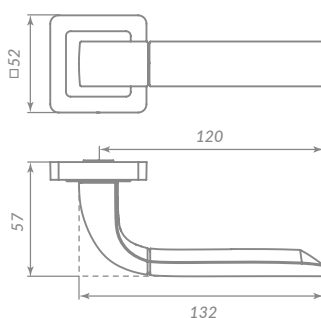

BL-24 ЧЁРНЫЙ

47567

ORION

34793

SN/CP-3 МАТОВЫЙ НИКЕЛЬ/ХРОМ

Материал: алюминий  
 Тип дверей: любой тип  
 Способ установки: фрезерная/ручная  
 Тип крепления: саморезы/стяжные винты  
 Форма основания: квадратная  
 Фиксация основания: стопорный винт  
 Тип упаковки: коробка