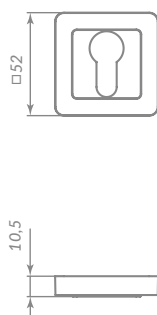

47555

ET

34763

SN/CP-3 МАТОВЫЙ НИКЕЛЬ/ХРОМ

Материал: алюминий  
 Тип дверей: любой тип  
 Способ установки: ручная установка  
 Форма основания: квадратная  
 Тип упаковки: подвес

GR/CP-23 ГРАФИТ/ХРОМ

34761