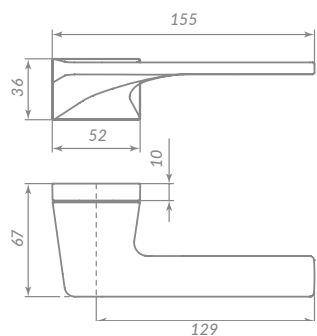

46581

CP-8 ХРОМ

46577

BL-24 ЧЁРНЫЙ