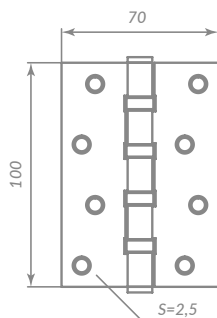

**AB БРОНЗА**

Материал: сталь  
 Толщина петли: 2,5 мм  
 Тип дверей: деревянные  
 Способ установки: ручная  
 Подшипник: втулка  
 Тип упаковки: картон/подвес

| Макс. нагрузка |       |
|----------------|-------|
| 2 петли        | 40 кг |
| 3 петли        | 60 кг |