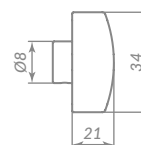

A2000/2002

A2000

A2002

SN МАТОВЫЙ НИКЕЛЬ

Тип ключа: «перфорированный»
Материал ключа: латунь с ударпрочным пластиком
Материал цилиндра: алюминий
Материал ротора: латунь
Количество пинов: 7
Секретность: более 78 000 комбинаций
Работоспособность: более 100 000 циклов открывания/закрывания
Варианты: ключ-ключ (A200), ключ-вертушка (A202)
Размеры: 60/70/80/90/100/110/120
Комплектация: 5 латунных ключей, крепёжный винт
Упаковка: коробка

РВ ЛАТУНЬ

Z3000/3002/3007

Z3000

Z3002

Z3007

CP ХРОМ

Тип ключа: «перфорированный»
Материал ключа: сталь
Материал цилиндра: цинк
Материал ротора: цинк
Количество пинов: 7
Секретность: более 5000 комбинаций
Работоспособность: более 200 000 циклов открывания/закрывания
Варианты: ключ-ключ (Z3000), ключ-вертушка (Z3002), ключ-шток (Z3007)
Размеры: 60/70/75/80/90/100/110/120
Комплектация: 5 стальных ключей, крепёжный винт
Упаковка: коробка

T.KNOB-Z 44217

ВЛ ЧЁРНЫЙ

37817

CP ХРОМ

Материал: алюминий
Тип дверей: любые
Способ установки: ручная
Упаковка: пакет