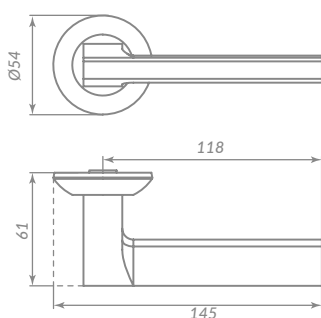

BLADE

40155

GR-23 ГРАФИТ

Материал: алюминий  
 Тип дверей: любой тип  
 Способ установки: фрезерная/ручная  
 Тип крепления: саморезы/стяжные винты  
 Форма основания: круглая  
 Фиксация основания: резьбовая  
 Тип упаковки: коробка