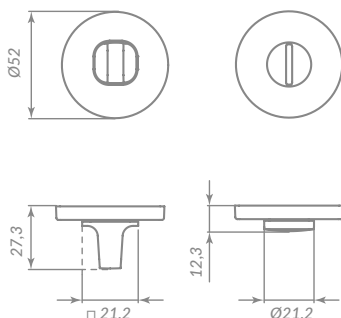

SN-3 МАТОВЫЙ НИКЕЛЬ

61121

CP-8 ХРОМ

61123

ВК6

60521

CP-8 ХРОМ

Материал: цинк  
 Тип дверей: любой тип  
 Способ установки: ручная установка  
 Форма основания: круглая  
 Тип упаковки: блистер