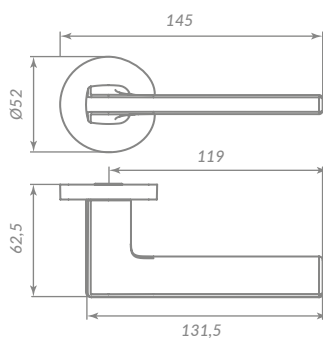

SN-3 МАТОВЫЙ НИКЕЛЬ

Материал: цинк
Тип дверей: любой тип
Способ установки: фрезерная/ручная установка
Тип крепления: саморезы/стяжные винты
Форма основания: круглая
Фиксация основания: стопорный винт
Тип упаковки: коробка