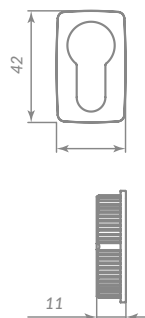

45553

48849

60345