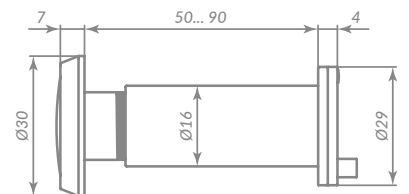

CP-8 ХРОМ

Материал: пластик
Тип дверей: входные
Способ установки: врезной
Тип упаковки: коробка