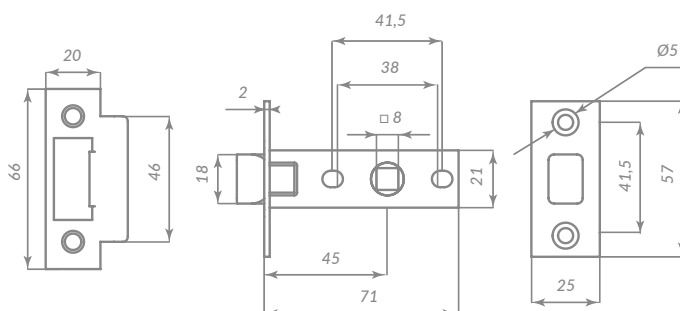

Материал: сталь
Тип дверей: деревянные
Защелка: металлическая
Тип защелки: универсальная
Способ установки: врезной
Лицевая планка: прямоугольная
Тип упаковки: пакет

BL ЧЁРНЫЙ