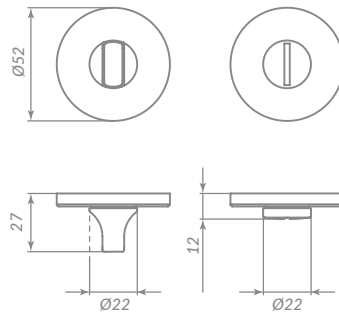

47175

SSG-39 САТИНИРОВАННОЕ ЗОЛОТО

47169

BL-24 ЧЁРНЫЙ

ВК6

47201

BL-24 ЧЁРНЫЙ

Материал: алюминий  
 Тип дверей: любой  
 Способ установки: ручная установка  
 Форма основания: круглая  
 Тип упаковки: блистер