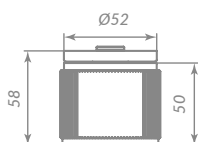

SALUT

47143

SSC-16 САТИНИРОВАННЫЙ ХРОМ

Материал: алюминий
Тип дверей: любой тип
Способ установки: фрезерная/ручная
Тип крепления: саморезы/стяжные винты
Форма основания: круглая
Фиксация основания: стопорный винт
Тип упаковки: коробка

47147

SN-3 МАТОВЫЙ НИКЕЛЬ

47941

SSG-39 САТИНИРОВАННОЕ ЗОЛОТО

47141

BL-24 ЧЁРНЫЙ

MOTIV

48879

SSG-39 САТИНИРОВАННОЕ ЗОЛОТО

Материал: алюминий
Тип дверей: любой тип
Способ установки: фрезерная/ручная
Тип крепления: саморезы/стяжные винты
Форма основания: круглая
Тип упаковки: коробка

48877

SN-3 МАТОВЫЙ НИКЕЛЬ

48881

BL-24 ЧЁРНЫЙ