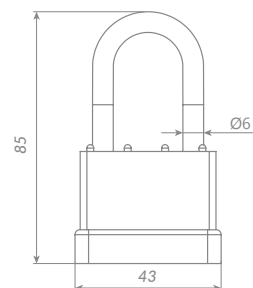

PK-6540 3 key

57695

Материал: сталь
Диаметр дужки: 6 мм
Способ установки: навесной
Тип дверей: любой тип
Тип ключа: английский
Тип упаковки: блистер

PK-6540L 3 key

57697

Материал: сталь
Диаметр дужки: 6 мм
Способ установки: навесной
Тип дверей: любой тип
Тип ключа: английский
Тип упаковки: блистер

PK-6550 3 key

57699

Материал: сталь
Диаметр дужки: 9 мм
Способ установки: навесной
Тип дверей: любой тип
Тип ключа: английский
Тип упаковки: блистер

PK-6550L 3 key

57701

Материал: сталь
Диаметр дужки: 9 мм
Способ установки: навесной
Тип дверей: любой тип
Тип ключа: английский
Тип упаковки: блистер