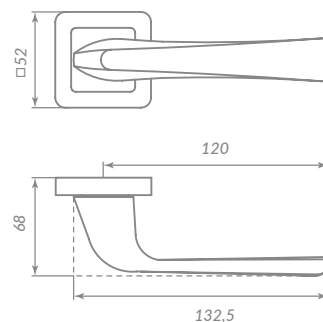

34801

34797

47571