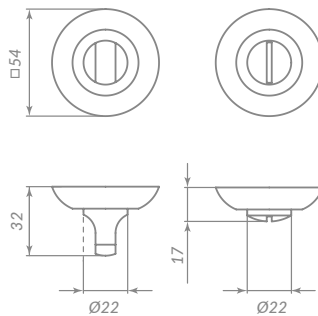

SN/CP-3 МАТОВЫЙ НИКЕЛЬ/ХРОМ

33239

ABG-6 ЗЕЛЁНАЯ БРОНЗА

33231

CFB-18 КОФЕ ГЛЯНЕЦ

33235

CF-17 КОФЕ

33233

SG/GP-4 МАТОВОЕ ЗОЛОТО/ЗОЛОТО

33237

WH-19 БЕЛЫЙ

40126

GR-23 ГРАФИТ

40161

BL-24 ЧЁРНЫЙ

40175