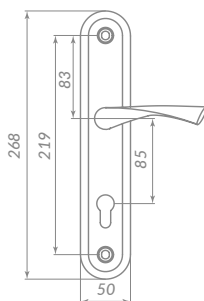

## ДВЕРНЫЕ ЗАМКИ И РУЧКИ НА ПЛАНКЕ

СТАЛЬ

ЦВЕТ  
SN-3  
МАТ. НИКЕЛЬ

41721

P90 8504 CRONA

41979

CP ХРОМ

Материал: сталь  
 Тип дверей: любой тип  
 Способ установки: фрезерная/ручная  
 Тип крепления: стяжные винты  
 Тип упаковки: коробка