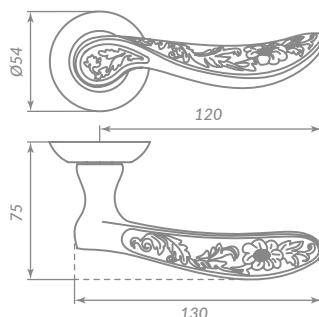

LOGICA

37665

SN/CP-3 МАТОВЫЙ НИКЕЛЬ/ХРОМ

Материал: алюминий  
 Тип дверей: любой тип  
 Способ установки: фрезерная/ручная  
 Тип крепления: саморезы/стяжные винты  
 Форма основания: круглая  
 Фиксация основания: резьбовая  
 Тип упаковки: коробка