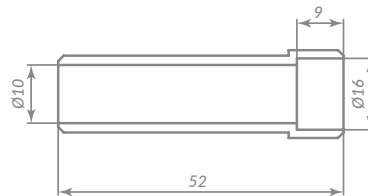

DVP 1

35153

CP-8 ХРОМ

Материал: пластик
Тип дверей: входные
Способ установки: врезной
Тип упаковки: коробка

DVP 3

36925

CP-8 ХРОМ

Материал: пластик
Тип дверей: входные
Способ установки: врезной
Тип упаковки: коробка

EX DV-1/3

40997

BL ЧЁРНЫЙ

Материал: пластик
Тип дверей: входные
Способ установки: врезной
Тип упаковки: пакет

Использование с DVP 1

Использование с DVP 3