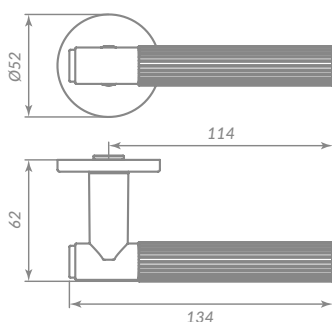

## СЕРИЯ R.ARC

АЛЮМИНИЙ

ЦВЕТ  
BL-24  
ЧЕРНЫЙ

48871

FORM

48871

BL-24 ЧЁРНЫЙ

Материал: алюминий  
 Тип дверей: любой тип  
 Способ установки: фрезерная/ручная  
 Тип крепления: саморезы/стяжные винты  
 Форма основания: круглая  
 Фиксация основания: стопорный винт  
 Тип упаковки: коробка