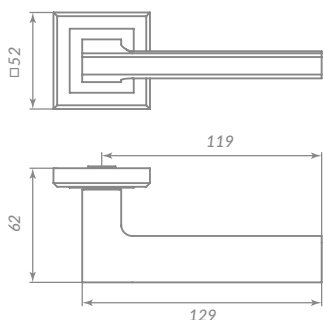

TECH

37001

Материал: алюминий
Тип дверей: любой тип
Способ установки: фрезерная/ручная
Тип крепления: саморезы/стяжные винты
Форма основания: квадратная
Фиксация основания: стопорный винт
Тип упаковки: коробка

33203

33201

47811

BLADE

33063

Материал: алюминий
Тип дверей: любой тип
Способ установки: фрезерная/ручная
Тип крепления: саморезы/стяжные винты
Форма основания: квадратная
Фиксация основания: стопорный винт
Тип упаковки: коробка

43801

33061

37007

41745