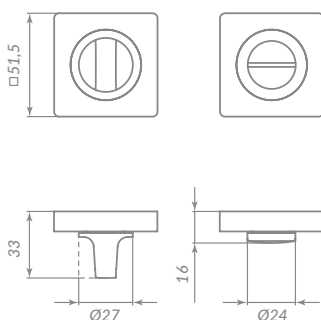

41051

GR-23 ГРАФИТ

ВК6

41069

ВЛ-24 ЧЁРНЫЙ

Материал: цинк  
 Тип дверей: любой тип  
 Способ установки: ручная установка  
 Форма основания: квадратная  
 Тип упаковки: подвес

GR-23 ГРАФИТ

41067