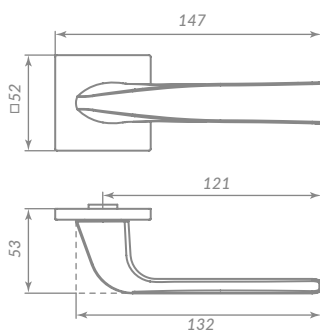

SSG-39 САТИНИРОВАННОЕ ЗОЛОТО

Материал: алюминий
Тип дверей: любой тип
Способ установки: фрезерная/ручная
Тип крепления: саморезы/стяжные винты
Форма основания: квадратная
Фиксация основания: стопорный винт
Тип упаковки: коробка