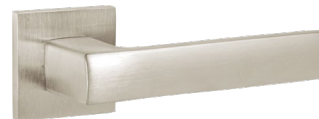

GM ОРУЖЕЙНАЯ СТАЛЬ

63993