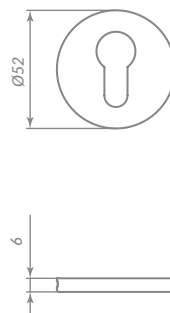

47219

47215

47217

47223