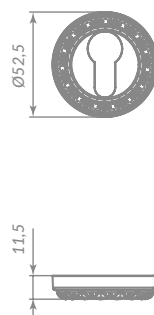

ВК6

39609

OS-9 АНТИЧНОЕ СЕРЕБРО

Материал: алюминий
Тип дверей: любой тип
Способ установки: ручная установка
Форма основания: круглая
Тип упаковки: подвес

39605

ЕТ

39619

OS-9 АНТИЧНОЕ СЕРЕБРО

Материал: алюминий
Тип дверей: любой тип
Способ установки: ручная установка
Форма основания: круглая
Тип упаковки: подвес

39615