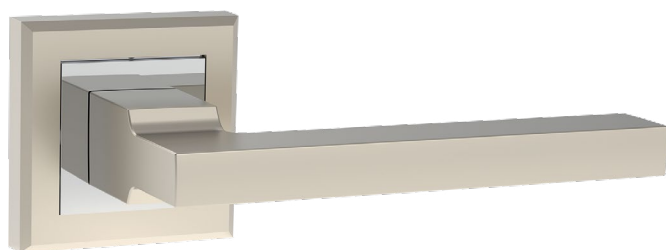

VECTOR

43799

SN/CP-3 МАТОВЫЙ НИКЕЛЬ/ХРОМ

Материал: алюминий
Тип дверей: любой тип
Способ установки: фрезерная/ручная
Тип крепления: саморезы/стяжные винты
Форма основания: квадратная
Фиксация основания: стопорный винт
Тип упаковки: коробка