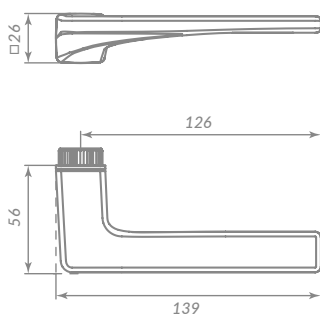

ELEN

48837

CP-8 ХРОМ

Материал: алюминий
Тип дверей: любой тип
Способ установки: фрезерная/ручная
Тип крепления: стяжные винты/клей
Форма основания: квадратная
Тип упаковки: коробка

48839

SSG-39 САТИНИРОВАННОЕ ЗОЛОТО

48835

BL-24 ЧЁРНЫЙ

GANT

48841

SSG-39 САТИНИРОВАННОЕ ЗОЛОТО

Материал: алюминий
Тип дверей: любой тип
Способ установки: фрезерная/ручная
Тип крепления: стяжные винты/клей
Форма основания: квадратная
Тип упаковки: коробка

48843

CP-8 ХРОМ

48845

BL-24 ЧЁРНЫЙ

60343

SSC-16 САТИНИРОВАННЫЙ ХРОМ