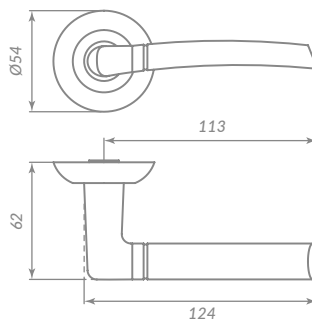

### OB-13 АНТИЧНАЯ БРОНЗА

КОМЕТА

41097

SN/CP-3 МАТОВЫЙ НИКЕЛЬ/ХРОМ

Материал: цинк  
 Тип дверей: любой тип  
 Способ установки: фрезерная/ручная установка  
 Тип крепления: саморезы/стяжные винты  
 Форма основания: круглая  
 Фиксация основания: резьбовая  
 Тип упаковки: коробка