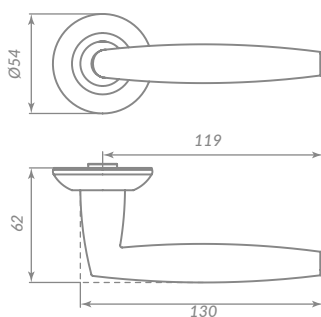

41077

BL-24 ЧЁРНЫЙ

SUPREME

41105

SN/CP-3 МАТОВЫЙ НИКЕЛЬ/ХРОМ

Материал: цинк  
 Тип дверей: любой тип  
 Способ установки: фрезерная/ручная установка  
 Тип крепления: саморезы/стяжные винты  
 Форма основания: круглая  
 Фиксация основания: резьбовая  
 Тип упаковки: коробка