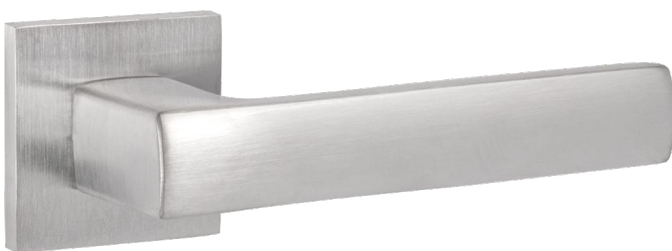

TERRA

62043

SSC-16 САТИНИРОВАННЫЙ ХРОМ

Материал: алюминий  
 Тип дверей: любой тип  
 Способ установки: фрезерная/ручная  
 Тип крепления: саморезы/стяжные винты  
 Форма основания: квадратная  
 Фиксация основания: стопорный винт  
 Тип упаковки: коробка