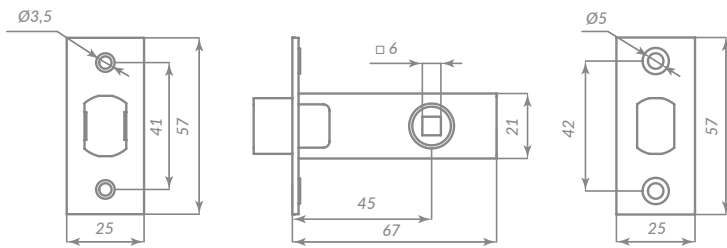

Материал: сталь  
 Тип дверей: деревянные  
 Защелка: металлическая  
 Тип защелки: универсальная  
 Способ установки: врезной  
 Лицевая планка: прямоугольная  
 Тип упаковки: пакет

ABG ЗЕЛЁНАЯ БРОНЗА