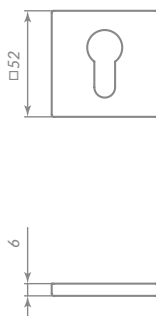

GM ОРУЖЕЙНАЯ СТАЛЬ

64005

ND НОЧНАЯ ПУСТЫНЯ

64007

ЕТ

47193

GR-23 ГРАФИТ

Материал: алюминий  
 Тип дверей: любой тип  
 Способ установки: ручная установка  
 Форма основания: квадратная  
 Тип упаковки: блистер