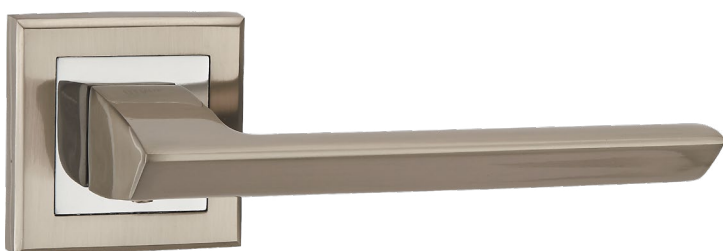

SN/CP-3 МАТОВЫЙ НИКЕЛЬ/ХРОМ

Материал: алюминий  
 Тип дверей: любой тип  
 Способ установки: фрезерная/ручная  
 Тип крепления: саморезы/стяжные винты  
 Форма основания: квадратная  
 Фиксация основания: стопорный винт  
 Тип упаковки: коробка