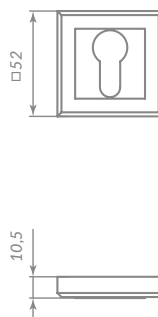

GR/CP-23 ГРАФИТ/ХРОМ

36999

ABG-6 ЗЕЛЁНАЯ БРОНЗА

33115

CF-17 КОФЕ

33117

SSC-16 САТИНИРОВАННЫЙ ХРОМ

43735

BL-24 ЧЁРНЫЙ

41751