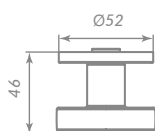

SALUT

47143

SSC-16 САТИНИРОВАННЫЙ ХРОМ

Материал: алюминий
Тип дверей: любой тип
Способ установки: фрезерная/ручная
Тип крепления: саморезы/стяжные винты
Форма основания: круглая
Фиксация основания: стопорный винт
Тип упаковки: коробка

47147

SN-3 МАТОВЫЙ НИКЕЛЬ

47941

SSG-39 САТИНИРОВАННОЕ ЗОЛОТО

47141

BL-24 ЧЁРНЫЙ

MOTIV

48879

SSG-39 САТИНИРОВАННОЕ ЗОЛОТО

Материал: алюминий
Тип дверей: любой тип
Способ установки: фрезерная/ручная
Тип крепления: саморезы/стяжные винты
Форма основания: круглая
Тип упаковки: коробка

48877

SN-3 МАТОВЫЙ НИКЕЛЬ

48881

BL-24 ЧЁРНЫЙ