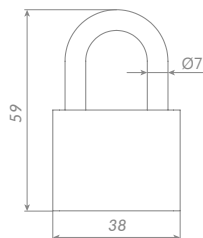

PK-6550L 3 key

57701

Материал: сталь  
 Диаметр дужки: 9 мм  
 Способ установки: навесной  
 Тип дверей: любой тип  
 Тип ключа: английский  
 Тип упаковки: блистер

PK-1540 3 key

57703

Материал: чугун  
 Диаметр дужки: 7 мм  
 Способ установки: навесной  
 Тип дверей: любой тип  
 Тип ключа: дисковый  
 Тип упаковки: блистер