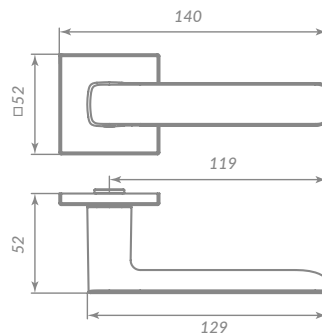

## СЕРИЯ K.ARC

АЛЮМИНИЙ

ЦВЕТ  
BL-24  
ЧЕРНЫЙ

47119

VIVA

47129

SSG-39 САТИНИРОВАННОЕ ЗОЛОТО

Материал: алюминий  
 Тип дверей: любой тип  
 Способ установки: фрезерная/ручная  
 Тип крепления: саморезы/стяжные винты  
 Форма основания: квадратная  
 Фиксация основания: стопорный винт  
 Тип упаковки: коробка