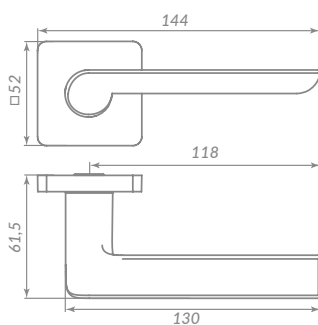

CP-8 ХРОМ

60451