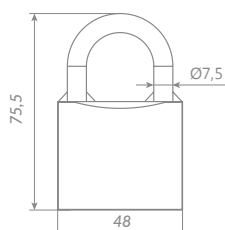

PK-0138L 3 key

59151

Материал: чугун  
 Диаметр дужки: 5,8 мм  
 Способ установки: навесной  
 Тип дверей: любой тип  
 Тип ключа: английский  
 Тип упаковки: блистер

PK-0150 3 key

59109

Материал: чугун  
 Диаметр дужки: 7,5 мм  
 Способ установки: навесной  
 Тип дверей: любой тип  
 Тип ключа: английский  
 Тип упаковки: блистер