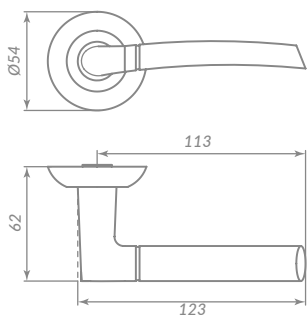

CRONA

38389

SN/CP-3 МАТОВЫЙ НИКЕЛЬ/ХРОМ

Материал: алюминий
Тип дверей: любой тип
Способ установки: фрезерная/ручная
Тип крепления: саморезы/стяжные винты
Форма основания: круглая
Фиксация основания: резьбовая
Тип упаковки: коробка

ARDEA

33033

SN/CP-3 МАТОВЫЙ НИКЕЛЬ/ХРОМ

Материал: алюминий
Тип дверей: любой тип
Способ установки: фрезерная/ручная
Тип крепления: саморезы/стяжные винты
Форма основания: круглая
Фиксация основания: резьбовая
Тип упаковки: коробка

38393

SG/GP-4 МАТОВОЕ ЗОЛОТО/ЗОЛОТО

38391

AVG-6 ЗЕЛЁНАЯ БРОНЗА

33029

AVG-6 ЗЕЛЁНАЯ БРОНЗА

33031

SG/GP-4 МАТОВОЕ ЗОЛОТО/ЗОЛОТО