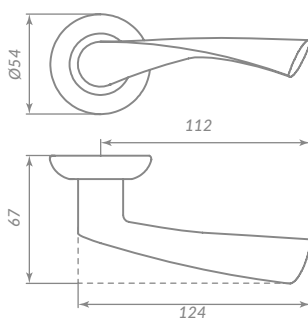

CRONA

38389

SN/CP-3 МАТОВЫЙ НИКЕЛЬ/ХРОМ

Материал: алюминий
Тип дверей: любой тип
Способ установки: фрезерная/ручная
Тип крепления: саморезы/стяжные винты
Форма основания: круглая
Фиксация основания: резьбовая
Тип упаковки: коробка

ARDEA

33033

SN/CP-3 МАТОВЫЙ НИКЕЛЬ/ХРОМ

Материал: алюминий
Тип дверей: любой тип
Способ установки: фрезерная/ручная
Тип крепления: саморезы/стяжные винты
Форма основания: круглая
Фиксация основания: резьбовая
Тип упаковки: коробка

38393

SG/GP-4 МАТОВОЕ ЗОЛОТО/ЗОЛОТО

38391

AVG-6 ЗЕЛЁНАЯ БРОНЗА

33029

AVG-6 ЗЕЛЁНАЯ БРОНЗА

33031

SG/GP-4 МАТОВОЕ ЗОЛОТО/ЗОЛОТО