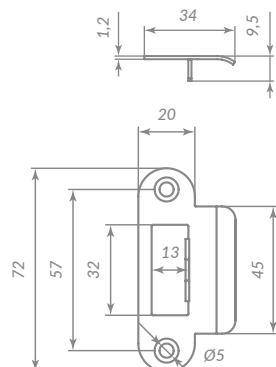

SP-F72/R20
ОТВЕТНАЯ ПЛАНКА

41655

SN МАТОВЫЙ НИКЕЛЬ

Материал: сталь
Тип дверей: деревянные
Способ установки: врезной