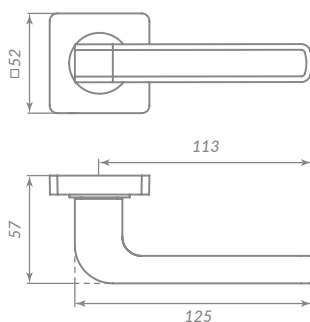

41039

SN/WH-19 МАТОВЫЙ НИКЕЛЬ/БЕЛЫЙ