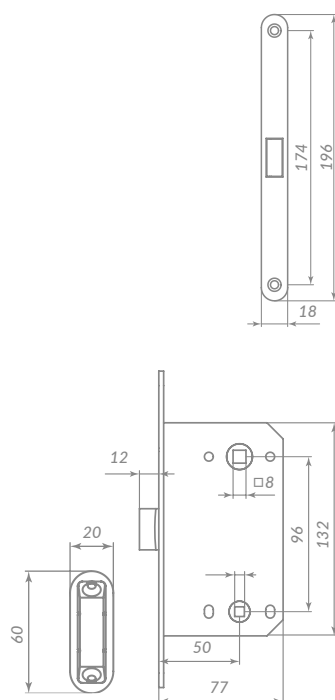

SN МАТОВЫЙ НИКЕЛЬ

48759

SSG САТИН. ЗОЛОТО

48763

CP ХРОМ

48757

GR ГРАФИТ

48805

WH БЕЛЫЙ

48765

GP ЗОЛОТО

48803

BL ЧЁРНЫЙ

48755

ABG ЗЕЛЁНАЯ БРОНЗА

48753