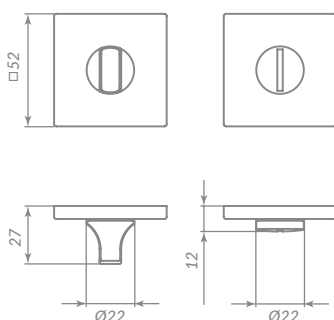

48829

BL-24 ЧЁРНЫЙ

ВК6

47181

GR-23 ГРАФИТ

Материал: алюминий  
 Тип дверей: любой тип  
 Способ установки: ручная установка  
 Форма основания: квадратная  
 Тип упаковки: блистер

SN-3 МАТОВЫЙ НИКЕЛЬ

47185