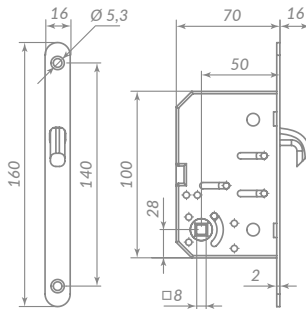

CP-8 ХРОМ

38597

BL-24 ЧЁРНЫЙ

43507