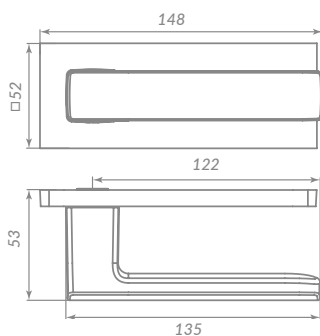

60399

60401

60405