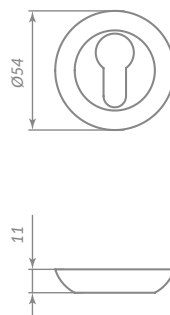

Материал: алюминий  
 Тип дверей: любой тип  
 Способ установки: ручная установка  
 Форма основания: круглая  
 Тип упаковки: подвес

SN/CP-3 МАТОВЫЙ НИКЕЛЬ/ХРОМ

33137

ABG-6 ЗЕЛЁНАЯ БРОНЗА

33129

CFB-18 КОФЕ ГЛЯНЕЦ