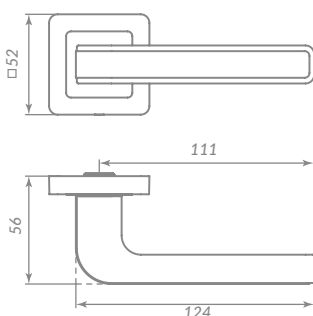

Материал: алюминий
Тип дверей: любой тип
Способ установки: фрезерная/ручная
Тип крепления: саморезы/стяжные винты
Форма основания: квадратная
Фиксация основания: стопорный винт
Тип упаковки: коробка