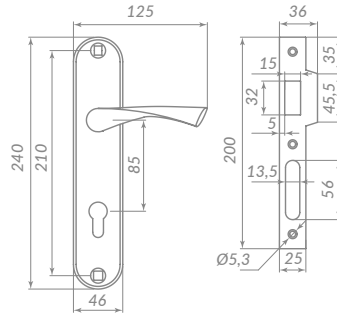

КИТ P90 4585/3 CRONA

41709

41723

SN МАТОВЫЙ НИКЕЛЬ

Материал: сталь
Тип дверей: любой тип
Способ установки: врезной
Тип защелки: реверсивная
Ключи: 5 шт.
Тип упаковки: коробка