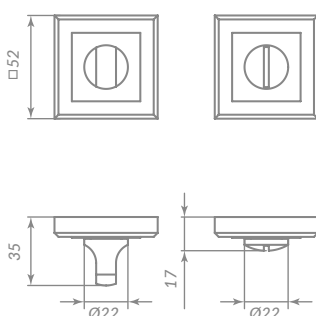

SN/CP-3 МАТОВЫЙ НИКЕЛЬ/ХРОМ

33229

ABG-6 ЗЕЛЁНАЯ БРОНЗА

33225

CF-17 КОФЕ

33227

SSC-16 САТИНИРОВАННЫЙ ХРОМ

43731

BL-24 ЧЁРНЫЙ

41749