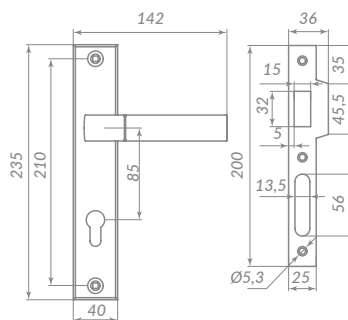

КИТ P90 4585/3 ORION

41715

SN/CP МАТОВЫЙ НИКЕЛЬ/ХРОМ

Материал: сталь
Тип дверей: любой тип
Способ установки: врезной
Тип защелки: реверсивная
Ключи: 5 шт.
Тип упаковки: коробка