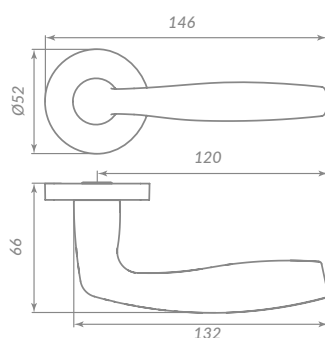

BL-24 ЧЁРНЫЙ

60473

60475

60477