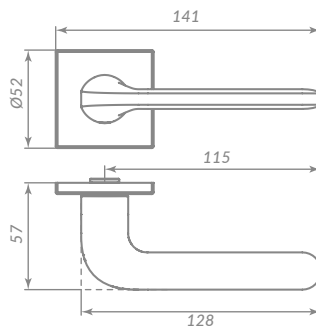

47097

47095

47091

63997