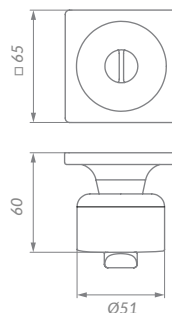

BK 58399
ET 58401
PS 58403

BK 58405
ET 58407
PS 58409

BK 58411
ET 58413
PS 58415