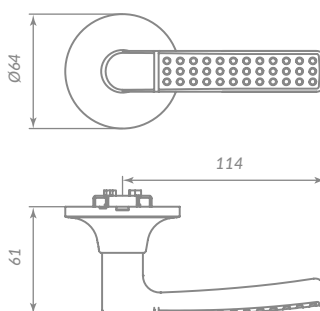

DK626

АВ БРОНЗА

Материал: сталь  
 Тип дверей: деревянные  
 Способ установки: врезной  
 Форма основания: круглая  
 Тип упаковки: коробка  
 BK: фиксатор  
 ET: ключ-фиксатор  
 PS: без фиксатора

BK 36839  
 ET 36859  
 PS 36807