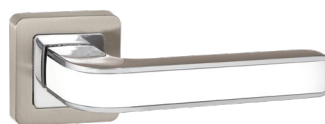

Материал: алюминий
Тип дверей: любой тип
Способ установки: фрезерная/ручная
Тип крепления: саморезы/стяжные винты
Форма основания: квадратная
Фиксация основания: стопорный винт
Тип упаковки: коробка

SN/WH-19 МАТОВЫЙ НИКЕЛЬ/БЕЛЫЙ

37519