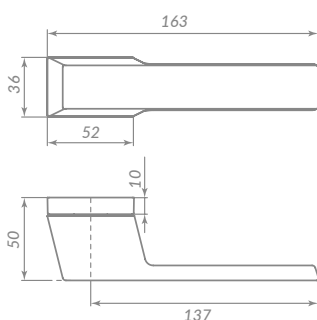

46389

SP/WH-19 ХРОМ/БЕЛЫЙ

46391

BL-24 ЧЁРНЫЙ