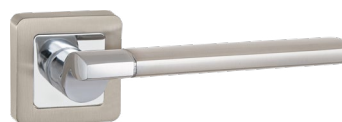

37011

SN/CP-3 МАТОВЫЙ НИКЕЛЬ/ХРОМ