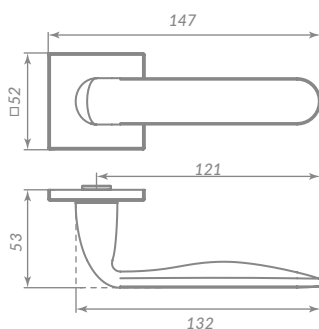

47135

SSC-16 САТИНИРОВАННЫЙ ХРОМ

47139

CP-8 ХРОМ

47133

BL-24 ЧЁРНЫЙ