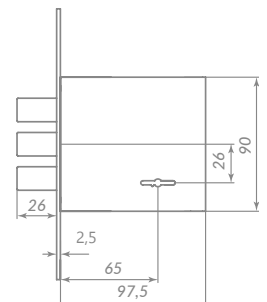

CP XPOM

Материал: сталь
Тип дверей: металлические
Защелка: металлическая
Тип защелки: универсальная
Способ установки: врезной
Лицевая планка: прямоугольная
Тип упаковки: пакет