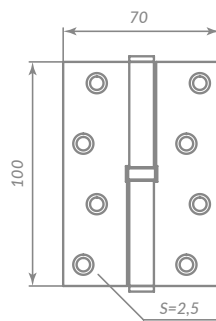

IN4100S

R 29075
L 29073

CP ХРОМ

Материал: сталь
Толщина петли: 2,5 мм
Тип дверей: деревянные
Способ установки: ручная
Подшипник: втулка
Тип упаковки: картон/подвес

Макс. нагрузка

2 петли	35 кг
3 петли	40 кг

АС МЕДЬ

R 30947
L 30945

SB МАТОВОЕ ЗОЛОТО

R 30963
L 30961

АВ БРОНЗА

R 30943
L 30941

РН МАТОВЫЙ НИКЕЛЬ

R 29071
L 29069

IN4100S/R14

R 40387
L 40389

РН МАТОВЫЙ НИКЕЛЬ

Материал: сталь
Толщина петли: 2,5 мм
Тип дверей: деревянные
Способ установки: ручная
Подшипник: втулка
Тип упаковки: картон/подвес

Макс. нагрузка

2 петли	35 кг
3 петли	40 кг