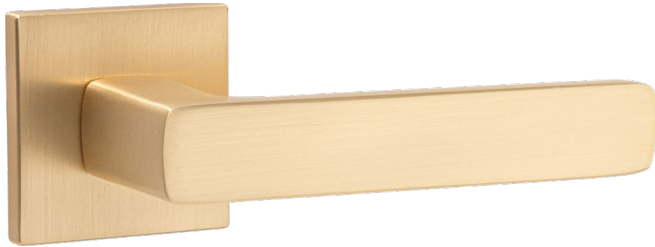

## СЕРИЯ K.ARC

АЛЮМИНИЙ

ЦВЕТ  
BL-24  
ЧЕРНЫЙ

47119

VIVA

47129

SSG-39 САТИНИРОВАННОЕ ЗОЛОТО

Материал: алюминий  
 Тип дверей: любой тип  
 Способ установки: фрезерная/ручная  
 Тип крепления: саморезы/стяжные винты  
 Форма основания: квадратная  
 Фиксация основания: стопорный винт  
 Тип упаковки: коробка