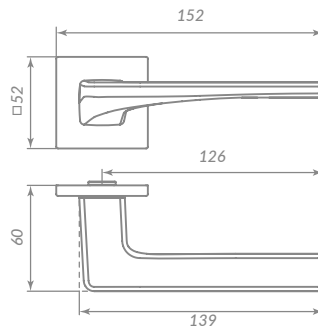

CP-8 ХРОМ

Материал: алюминий  
 Тип дверей: любой тип  
 Способ установки: фрезерная/ручная  
 Тип крепления: саморезы/стяжные винты  
 Форма основания: квадратная  
 Фиксация основания: стопорный винт  
 Тип упаковки: коробка