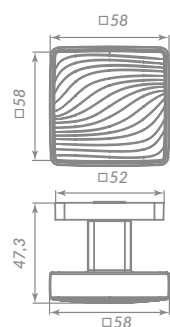

BL/WH-24 ЧЁРНЫЙ/БЕЛЫЙ

60431