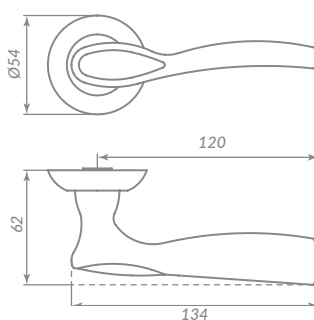

RUMBA

33187

SN/CP-3 МАТОВЫЙ НИКЕЛЬ/ХРОМ

Материал: алюминий  
 Тип дверей: любой тип  
 Способ установки: фрезерная/ручная  
 Тип крепления: саморезы/стяжные винты  
 Форма основания: круглая  
 Фиксация основания: резьбовая  
 Тип упаковки: коробка