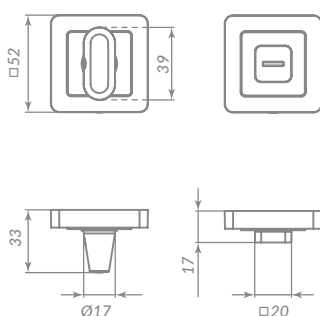

GR/CP-23 ГРАФИТ/ХРОМ

34707

BL-24 ЧЁРНЫЙ

47555