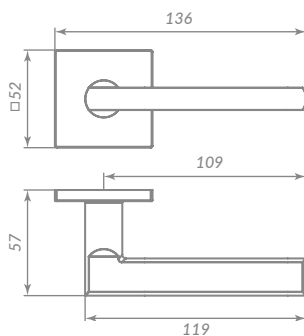

## PLUTON

48825

BL-24 ЧЁРНЫЙ

Материал: алюминий  
 Тип дверей: любой тип  
 Способ установки: фрезерная/ручная  
 Тип крепления: саморезы/стяжные винты  
 Форма основания: квадратная  
 Фиксация основания: стопорный винт  
 Тип упаковки: коробка