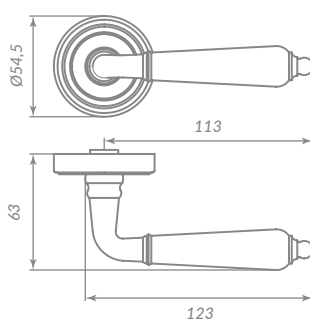

LIBRETTO

46341

SN/CP-3 МАТОВЫЙ НИКЕЛЬ/ХРОМ

- Материал: алюминий
- Тип дверей: любой тип
- Способ установки: фрезерная/ручная
- Тип крепления: саморезы/стяжные винты
- Форма основания: круглая
- Фиксация основания: резьбовая
- Тип упаковки: коробка