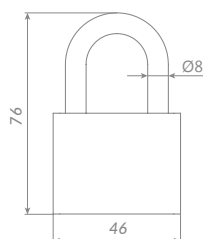

PK-1540 SN-3 3 key

58993

Материал: чугун  
 Диаметр дужки: 7 мм  
 Способ установки: навесной  
 Тип дверей: любой тип  
 Тип ключа: дисковый  
 Тип упаковки: блистер

PK-1550 3 key

57705

Материал: чугун  
 Диаметр дужки: 8 мм  
 Способ установки: навесной  
 Тип дверей: любой тип  
 Тип ключа: дисковый  
 Тип упаковки: блистер