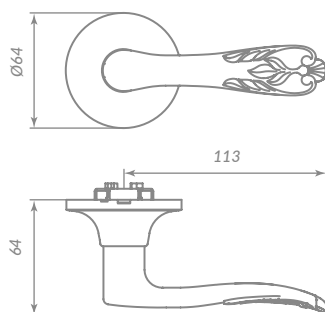

**БК** 36895  
**ЕТ** 36873  
**РС** 36861

DK633

ВК 36775  
 ET 36777  
 PS 36779

МАВ МАТОВАЯ БРОНЗА

Материал: сталь  
 Тип дверей: деревянные  
 Способ установки: врезной  
 Форма основания: круглая  
 Тип упаковки: коробка  
 ВК: фиксатор  
 ET: ключ-фиксатор  
 PS: без фиксатора