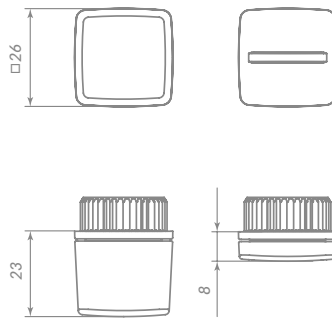

ВЛ-24 ЧЁРНЫЙ

Материал: алюминий  
 Тип дверей: любой тип  
 Способ установки: ручная установка  
 Форма основания: квадратная  
 Тип упаковки: блистер

CP-8 ХРОМ

48861

SSG-39 САТИНИРОВАННОЕ ЗОЛОТО

48857

SSC-16 САТИНИРОВАННЫЙ ХРОМ