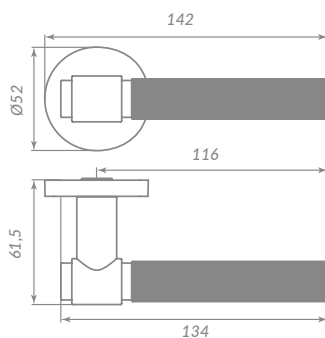

## SHELL

60481

BL-24 ЧЁРНЫЙ

Материал: цинк  
 Тип дверей: любой тип  
 Способ установки: фрезерная/ручная установка  
 Тип крепления: саморезы/стяжные винты  
 Форма основания: круглая  
 Фиксация основания: стопорный винт  
 Тип упаковки: коробка