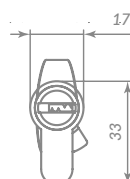

## Z3000/3002/3007

Z3000

Z3002

Z3007

CP ХРОМ

Тип ключа: «перфорированный»  
 Материал ключа: сталь  
 Материал цилиндра: цинк  
 Материал ротора: цинк  
 Количество пинов: 7  
 Секретность: более 5000 комбинаций  
 Работоспособность: более 200 000 циклов открывания/закрывания  
 Варианты: ключ-ключ (Z3000), ключ-вертушка (Z3002), ключ-шток (Z3007)  
 Размеры: 60/70/75/80/90/100/110/120  
 Комплектация: 5 стальных ключей, крепёжный винт  
 Упаковка: коробка