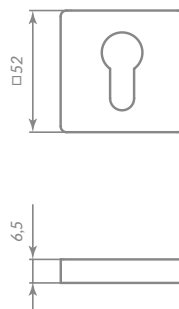

61115

ET

60505

BL-24 ЧЁРНЫЙ

Материал: цинк  
 Тип дверей: любой тип  
 Способ установки: ручная установка  
 Форма основания: квадратная  
 Тип упаковки: блистер

SN-3 МАТОВЫЙ НИКЕЛЬ

60507

CP-8 ХРОМ