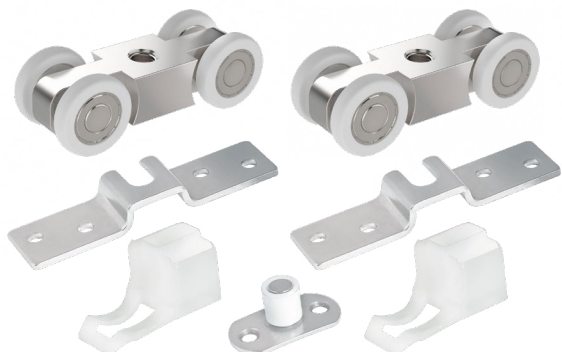

SOFT LINE 45/4

38355

КОМПЛЕКТ РОЛИКОВ
ДЛЯ МЕЖКОМНАТНЫХ ДВЕРЕЙ И ШКАФОВ КУПЕ

Вес двери: до 45 кг
Толщина двери: от 22 мм
Колёса: нейлоновые/подшипники
Фиксация двери: в крайних положениях
Упаковка: блистер
Крепёж: фурнитура в комплекте