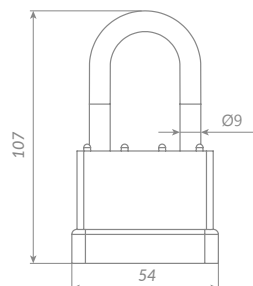

PK-6540 3 key

57695

Материал: сталь
Диаметр дужки: 6 мм
Способ установки: навесной
Тип дверей: любой тип
Тип ключа: английский
Тип упаковки: блистер

PK-6540L 3 key

57697

Материал: сталь
Диаметр дужки: 6 мм
Способ установки: навесной
Тип дверей: любой тип
Тип ключа: английский
Тип упаковки: блистер

PK-6550 3 key

57699

Материал: сталь
Диаметр дужки: 9 мм
Способ установки: навесной
Тип дверей: любой тип
Тип ключа: английский
Тип упаковки: блистер

PK-6550L 3 key

57701

Материал: сталь
Диаметр дужки: 9 мм
Способ установки: навесной
Тип дверей: любой тип
Тип ключа: английский
Тип упаковки: блистер