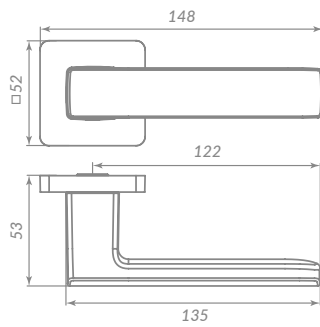

## СЕРИЯ ESTETICA

61107

MEGA

60391

BL-24 ЧЁРНЫЙ

Материал: цинк  
 Тип дверей: любой тип  
 Способ установки: фрезерная/ручная установка  
 Тип крепления: саморезы/стяжные винты  
 Форма основания: квадратная  
 Фиксация основания: стопорный винт  
 Тип упаковки: коробка