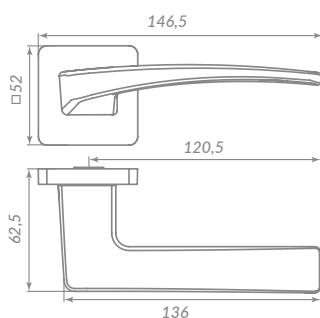

BL-24 ЧЁРНЫЙ

60407