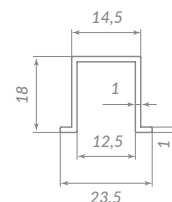

Материал: алюминий
Максимальный вес нагрузки: 55 кг
Длина профиля: 1000 или 1500 мм
Толщина профиля: 1 мм