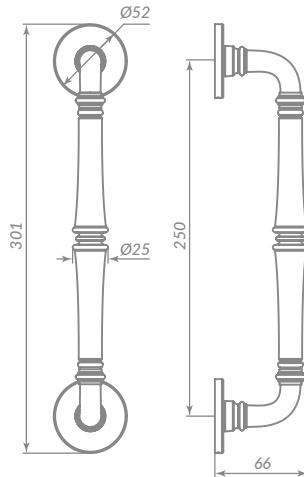

48899

48909

48911

48895