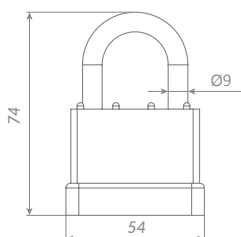

PK-6540L 3 key

57697

Материал: сталь  
 Диаметр дужки: 6 мм  
 Способ установки: навесной  
 Тип дверей: любой тип  
 Тип ключа: английский  
 Тип упаковки: блистер

PK-6550 3 key

57699

Материал: сталь  
 Диаметр дужки: 9 мм  
 Способ установки: навесной  
 Тип дверей: любой тип  
 Тип ключа: английский  
 Тип упаковки: блистер