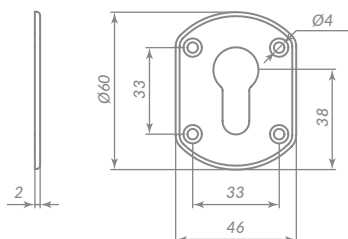

ESC021/0-SS

36277

CP XPOM

Материал: сталь
Тип дверей: любые
Способ установки: ручная
Упаковка: пакет

ESC021/1-SS

36159

CP XPOM

Материал: сталь
Тип дверей: любые
Способ установки: ручная
Упаковка: пакет

ESC031-SS

36161

CP XPOM

Материал: сталь
Тип дверей: любые
Способ установки: ручная
Упаковка: пакет

ESC081/0-SS

36271

CP XPOM

Материал: сталь
Тип дверей: любые
Способ установки: ручная
Упаковка: пакет