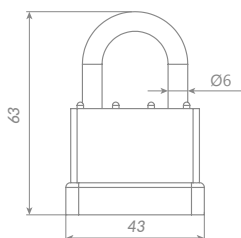

## НАВЕСНЫЕ ЗАМКИ

ЧУГУН

ЦВЕТ  
BL-24  
ЧЕРНЫЙ

57703

PK-6540 3 key

57695

Материал: сталь  
 Диаметр дужки: 6 мм  
 Способ установки: навесной  
 Тип дверей: любой тип  
 Тип ключа: английский  
 Тип упаковки: блистер