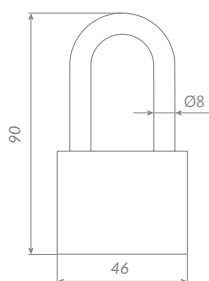

PK-1550 SN-3 3 key

58995

Материал: чугун  
 Диаметр дужки: 8 мм  
 Способ установки: навесной  
 Тип дверей: любой тип  
 Тип ключа: дисковый  
 Тип упаковки: блистер

PK-1550L 3 key

57707

Материал: чугун  
Диаметр дужки: 8 мм  
Способ установки: навесной  
Тип дверей: любой тип  
Тип ключа: дисковый  
Тип упаковки: блистер