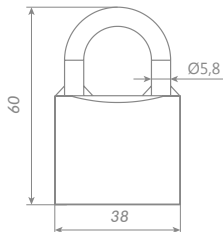

PK-0163 3 key

59111

Материал: чугун  
Диаметр дужки: 9 мм  
Способ установки: навесной  
Тип дверей: любой тип  
Тип ключа: английский  
Тип упаковки: блистер

PK-0138 3 key

59107

Материал: чугун  
 Диаметр дужки: 5,8 мм  
 Способ установки: навесной  
 Тип дверей: любой тип  
 Тип ключа: английский  
 Тип упаковки: блистер