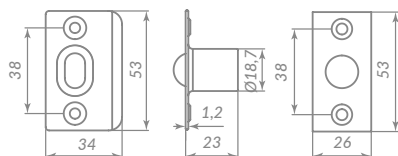

CP ХРОМ

42037

ABG ЗЕЛЕНАЯ БРОНЗА

42033

SG МАТОВОЕ ЗОЛОТО

42031

WH БЕЛЫЙ

49437

BL ЧЁРНЫЙ

49439