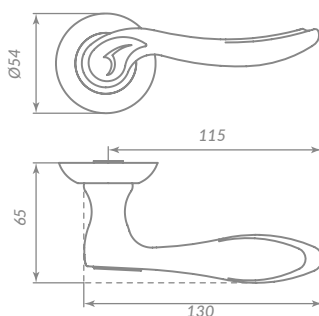

33071

CF-17 КОФЕ

ONDA

34789

SN/CP-3 МАТОВЫЙ НИКЕЛЬ/ХРОМ

Материал: алюминий  
 Тип дверей: любой тип  
 Способ установки: фрезерная/ручная  
 Тип крепления: саморезы/стяжные винты  
 Форма основания: круглая  
 Фиксация основания: резьбовая  
 Тип упаковки: коробка