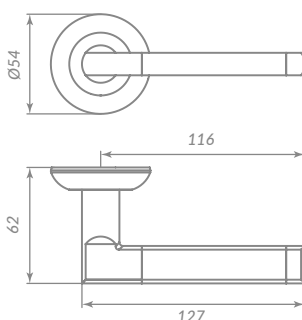

41071

SN/CP-3 МАТОВЫЙ НИКЕЛЬ/ХРОМ

41061

AXIS

41099

SN/CP-3 МАТОВЫЙ НИКЕЛЬ/ХРОМ

Материал: цинк  
 Тип дверей: любой тип  
 Способ установки: фрезерная/ручная установка  
 Тип крепления: саморезы/стяжные винты  
 Форма основания: круглая  
 Фиксация основания: резьбовая  
 Тип упаковки: коробка