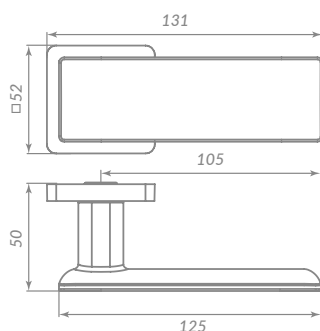

### BL-24 ЧЁРНЫЙ

Материал: цинк  
 Тип дверей: любой тип  
 Способ установки: фрезерная/ручная установка  
 Тип крепления: саморезы/стяжные винты  
 Форма основания: квадратная  
 Фиксация основания: стопорный винт  
 Тип упаковки: коробка