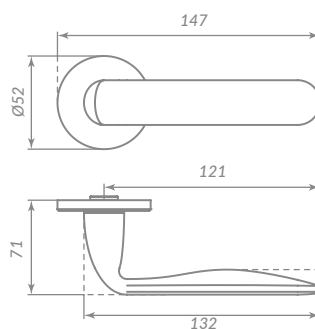

FORM

48871

Материал: алюминий
Тип дверей: любой тип
Способ установки: фрезерная/ручная
Тип крепления: саморезы/стяжные винты
Форма основания: круглая
Фиксация основания: стопорный винт
Тип упаковки: коробка

EXTRA

47153

Материал: алюминий
Тип дверей: любой тип
Способ установки: фрезерная/ручная
Тип крепления: саморезы/стяжные винты
Форма основания: круглая
Фиксация основания: стопорный винт
Тип упаковки: коробка

48869

SSG-39 САТИНИРОВАННОЕ ЗОЛОТО

47157

47155

47939