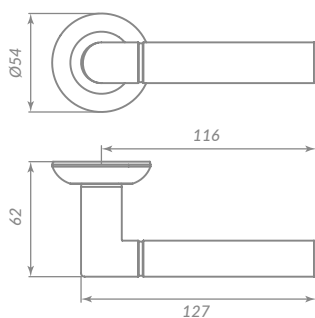

41119

OB-13 АНТИЧНАЯ БРОНЗА