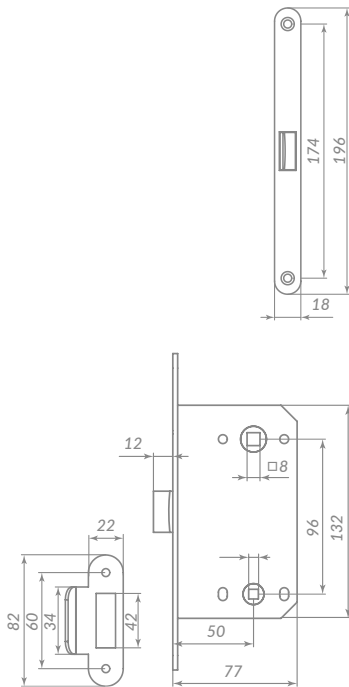

SN МАТОВЫЙ НИКЕЛЬ

39777

SSG САТИН. ЗОЛОТО

49243

CP ХРОМ

49237

GR ГРАФИТ

49241

WH БЕЛЫЙ

49249

GP ЗОЛОТО

49239

BL ЧЁРНЫЙ

49235

ABG ЗЕЛЁНАЯ БРОНЗА

49233