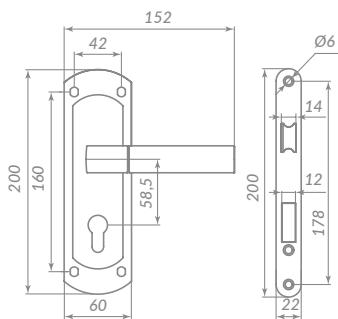

Материал: сталь  
 Тип дверей: любой тип  
 Способ установки: врезной  
 Тип защелки: реверсивная  
 Ключи: 5 шт.  
 Тип упаковки: коробка

КИТ P25 5558 ORION

41717

41725

АВ БРОНЗА

SN/CP МАТОВЫЙ НИКЕЛЬ/ХРОМ