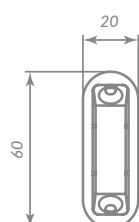

ЧЁРНЫЙ

61143

БЕЛЫЙ

61145

БЕЖЕВЫЙ

61147