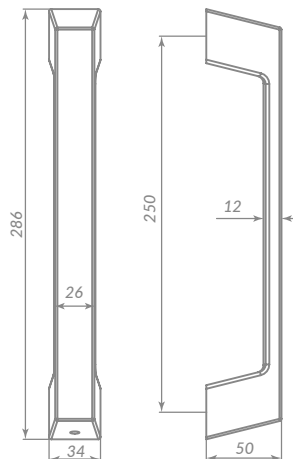

TITAN PULL

48893

BL-24 ЧЁРНЫЙ

Материал: алюминий  
 Тип дверей: любой тип  
 Способ установки: фрезерная/ручная  
 Тип крепления: саморезы/стяжные винты  
 Форма основания: прямоугольная  
 Фиксация кольца: стопорный винт  
 Тип упаковки: коробка