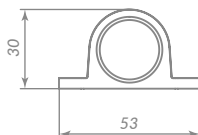

CP-8 ХРОМ

43361