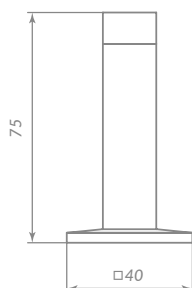

DFIX/W80

34747

ABG-6 ЗЕЛЁНАЯ БРОНЗА

Материал: цинк
Тип дверей: деревянные
Способ установки: ручная
Упаковка: подвес

34753

34759

34755

DFIX/W75

34745

SN-3 МАТОВЫЙ НИКЕЛЬ

Материал: цинк
Тип дверей: деревянные
Способ установки: ручная
Упаковка: подвес