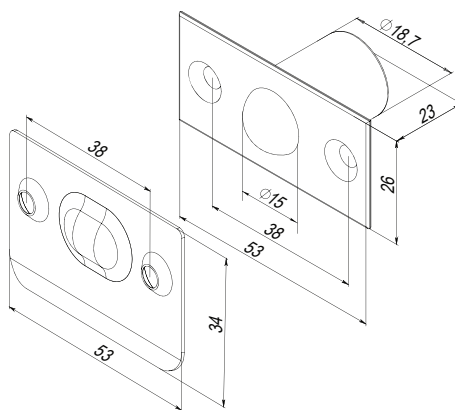

PUNTO

ШАРИКОВЫЕ ФИКСАТОРЫ ДЛЯ ДЕРЕВЯННЫХ ДВЕРЕЙ

УЖЕ В ПРОДАЖЕ

ЛЁГКИЙ
ВЫБОР

Шариковые фиксаторы PUNTO предназначены для деревянных межкомнатных и банных дверей. Просты в установке, устойчивы к деформации и коррозии, изготовлены из высокопрочной стали, лицевые элементы имеют надежное гальваническое покрытие. Ресурс работы более 250 000 циклов открывания/закрывания, гарантия 12 месяцев.