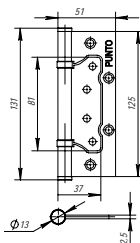

УНИВЕРСАЛЬНЫЕ ПЕТЛИ 200-2В БЕЗ ВРЕЗКИ

200-2В 75

200-2В 100

200-2В 125

- Материал: сталь
- Толщина петли 2,5 мм
- Втулка-подшипник
- Стальной стержень
- Саморезы в цвет петли
- Упаковка: картон (2 шт.), подвес (1 шт.)

Макс. нагрузка	75	100	125
2 петли	20 кг	30 кг	35 кг
3 петли	30 кг	40 кг	45 кг