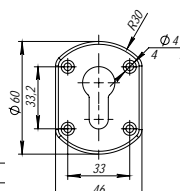

Макс. нагрузка	75	100	125
2 петли	20 кг	30 кг	35 кг
3 петли	30 кг	40 кг	45 кг

ДЕКОРАТИВНЫЕ НАКЛАДКИ

ДЕКОРАТИВНЫЕ НАКЛАДКИ ESC021/031-SS

хром

ESC021/0-SS

ESC021/1-SS

ESC031/C-SS

ДЕКОРАТИВНЫЕ НАКЛАДКИ ESC081/083-SS