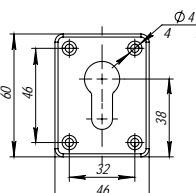

хром

ESC081/0-SS

ESC081/1-SS

ESC083/C-SS

Материал: нержавеющая сталь

Лицевая поверхность покрыта защитной транспортировочной пленкой

Декоративные накладки представлены в двух вариантах:

- Люкс комплектация: толщина стали 0,8 мм, в комплекте саморезы 2,9x16 мм. Упакованы парами: ESC021-SS, ESC031-SS, ESC081-SS, ESC083-SS.
- Техническая комплектация: толщина стали 0,5 мм. Поставляются поштучно, без саморезов.