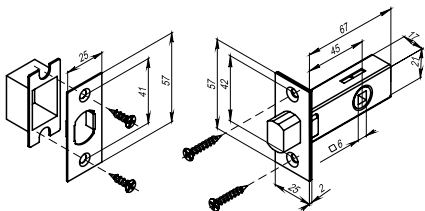

НОВИНКИ

Дверные защелки и задвижки PUNTO соответствуют высшему 4 классу надежности — 250 000 циклов открывания/закрывания.

Корпус изготовлен из высокопрочной стали. Лицевые элементы имеют надежное гальваническое покрытие.

Комплектация: ответная планка, декоративная заглушка и крепежная фурнитура в цвет изделия.

Цветовые решения:

ABG зел. бронза	CFB кофе глянец	CF кофе	GR графит	GP золото	SG мат. золото	SN мат. никель	CP хром

Задвижка врезная DB-45 CP

хром