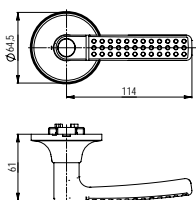

6026 AB-B

зеленая бронза