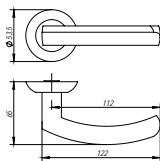

мат. никель/
хром

графит/
хром

ДВЕРНЫЕ РУЧКИ СЕРИИ TL

ALFA TL SN/CP-3

мат. никель/хром

ABG-6

CFB-18

BOSTON TL CF-17