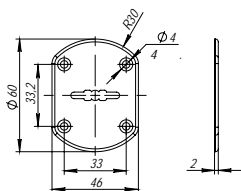

ESC031/C-SS

ДЕКОРАТИВНЫЕ НАКЛАДКИ ESC081/083-SS

хром