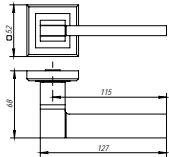

Дверные ручки PUNTO — это оригинальный дизайн, многообразие стилей и богатая цветовая гамма.

- Дверные ручки производятся из современного материала — алюминия
- Основание выполнено из сплава ZAMAK (цинк, алюминий, медь и магний)
- Гальваническое покрытие прошло тест на устойчивость к коррозии в соляном тумане — более 72 часов
- Высокий ресурс открывания и закрывания: не менее 150 000 циклов

ДВЕРНЫЕ РУЧКИ СЕРИИ QL

CITY QL GR/CP-23

графит/хром

ABG-6

SN/CP-3

NAVY QL SN/CP-3

мат. никель/хром

CF-17

GR/CP-23

BLADE QL GR/CP-23

графит/хром

ABG-6

SN/CP-3

TECH QL CF-17

кофе

SN/CP-3

GR/CP-23

BK6 QL SN/CP-3

мат. никель/хром

ET QL SN/CP-3

мат. никель/хром