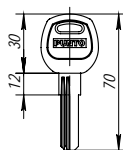

A202 PB 5 кл.

латунь

- Тип ключа: «перфорированный»
- Материал ключа: латунь с пластиковой головкой
- Материал цилиндра: алюминий
- Материал ротора: латунь
- Количество пинов: 7
- Секретность: более 15 000 комбинаций
- Работоспособность: более 100 000 циклов открывания/закрывания
- 2-й класс безопасности
- Цветовые решения: PB, SN

- Варианты исполнения: ключ-ключ A200, ключ-вертушка A202
- Размеры: 60, 70, 75, 80, 90, 100, 110, 120
- Комплектация: цилиндрический механизм, 5 латунных ключей, крепежный винт 60 мм
- Упаковка: картон