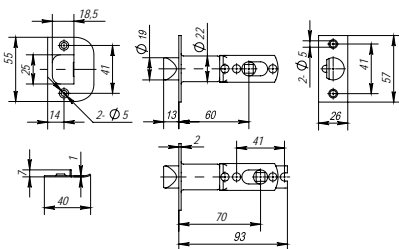

ДВЕРНЫЕ РУЧКИ-ЗАЩЕЛКИ (КНОВ)

Ресурс работы ручек-защелок более 150 000 циклов открывания/закрывания, что гарантирует безотказную работу двери не менее 10 лет.

- Гальваническое пятислойное покрытие прошло тест на устойчивость к коррозии в соляном тумане — более 72 часов
- Регулируемый бэксет защелки 60/70 мм
- Подходят для установки на двери толщиной 35-45 мм
- Упаковка: картон

МОДИФИКАЦИИ

1. Е

   ключ/фиксатор
2. В

   фиксатор
3. Р

   без фиксатора