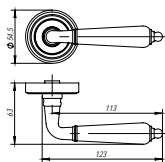

кофе

ДВЕРНЫЕ РУЧКИ СЕРИИ ML

LIBRETTO ML CF-17

кофе

ABG-6

SN/CP-3

VENTO ML CF-17

кофе