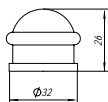

ДВЕРНЫЕ УПОРЫ

НАПОЛЬНЫЕ УПОРЫ

DS PF-26 CFB-18

кофе глянец