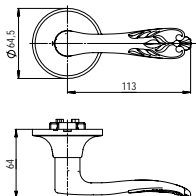

НОВИНКИ

Новые модели нобов PUNTO разработаны собственным конструкторским бюро, обладают уникальным дизайном и широкой цветовой гаммой. Благодаря оригинальной симметричной форме просты в установке: для монтажа на правую или левую дверь их достаточно просто перевернуть.

6033 SN-B

мат. никель