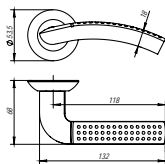

зеленая бронза

SN/CP-3

ДВЕРНЫЕ РУЧКИ СЕРИИ TL

LOGICA TL SN/CP-3

мат. никель/хром

ABG-6

SG/GP-4

REX TL SN/CP-3