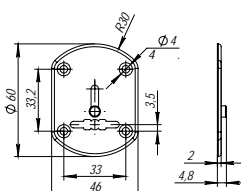

Макс. нагрузка	75	100	125
2 петли	20 кг	30 кг	35 кг
3 петли	30 кг	40 кг	45 кг

ДЕКОРАТИВНЫЕ НАКЛАДКИ

ДЕКОРАТИВНЫЕ НАКЛАДКИ ESC021/031-SS

хром

ESC021/0-SS

ESC021/1-SS

ESC031/C-SS

ДЕКОРАТИВНЫЕ НАКЛАДКИ ESC081/083-SS