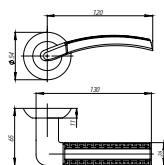

ДВЕРНЫЕ РУЧКИ СЕРИИ TL

ALFA TL SN/CP-3

мат. никель/хром

ABG-6

CFB-18

BOSTON TL CF-17

кофе

SN/CP-3

RUMBA TL SN/CP-3

мат. никель/хром

ABG-6

CFB-18

CF-17

GERION CF-17

кофе

SN/CP-3

ABG-6

GEFEST TL SN/CP-3

мат. никель/хром

CF-17

BOLERO TL ABG-6

зеленая бронза

CFB-18

SN/CP-3