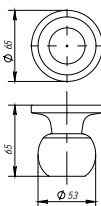

МОДИФИКАЦИИ

- Е

 ключ/фиксатор
- В

 фиксатор
- Р

 без фиксатора

6072 АВ-Р

зеленая бронза

6020 SN-E