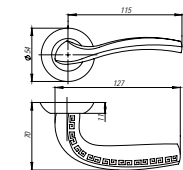

SN/CP-3

ABG-6