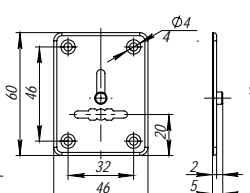

хром

ESC081/0-SS

ESC081/1-SS

ESC083/C-SS

Материал: нержавеющая сталь

Лицевая поверхность покрыта защитной транспортировочной пленкой

Декоративные накладки представлены в двух вариантах:

- Люкс комплектация: толщина стали 0,8 мм, в комплекте саморезы 2,9x16 мм. Упакованы парами: ESC021-SS, ESC031-SS, ESC081-SS, ESC083-SS.
- Техническая комплектация: толщина стали 0,5 мм. Поставляются поштучно, без саморезов.