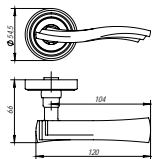

ДВЕРНЫЕ РУЧКИ СЕРИИ ML

LIBRETTO ML CF-17

кофе

ABG-6

SN/CP-3

VENTO ML CF-17

кофе

ABG-6

SN/CP-3

BK6 ML CF-17

кофе

ET ML CF-17

кофе

SN/CP-3

ABG-6

CF-17

мат. никель/
хром

зеленая
бронза

кофе