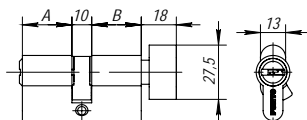

ЦИЛИНДРОВЫЕ МЕХАНИЗМЫ

A200 SN 5 кл.

мат. никель