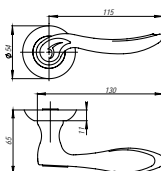

ДВЕРНЫЕ РУЧКИ СЕРИИ TL

SIMFONIA TL SG/GP-4

мат. золото/золото

ABG-6

SN/CP-3

ONDA SN/CP-3

мат. никель/хром

ABG-6

CF-17

CF-17

SALSA TL CFB-18

кофе глянец

ABG-6

SN/CP-3

CF-17

FLOR TL CF-17

кофе

CF-17

ARFA TL SN/CP-3

мат. никель/хром

ABG-6

CF-17

CFB-18

ATLAS TL ABG-6

зеленая бронза

SN/CP-3