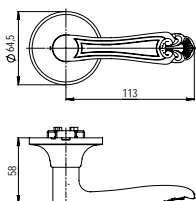

6037 MAB-B

мат. бронза