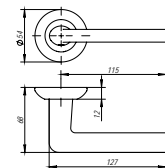

ABG-6

SG/GP-4