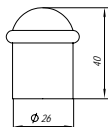

DS PF-40 SN-3

мат. никель