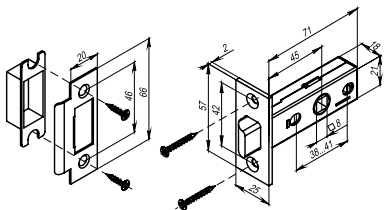

Защелка врезная L45-8 GR

графит