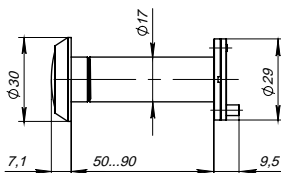

ДВЕРНЫЕ ГЛАЗКИ СЕРИИ DVP

DVP1/NEW, 16/160/35x60

хром

НОВИНКИ

DVP3/NEW, 16/160/50x90

хром

- Материал корпуса: пластик
- Оптика: пластик
- Угол обзора: 160°
- Диаметр: 17 мм
- Шторка в комплекте
- Гальваническое покрытие
- Упаковка: картон