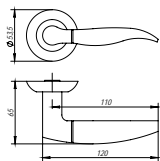

CFB-18

SN/CP-3

ДВЕРНЫЕ РУЧКИ СЕРИИ TL

PUNTO

PELICAN TL CF-17

кофе

SN/CP-3

SG/GP-4