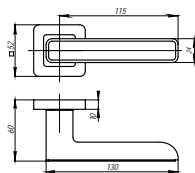

ДВЕРНЫЕ РУЧКИ СЕРИИ QR

MARS QR SN/WH-19

мат. никель/белый

SN/CP-3

GR/CP-23

VESTA QR GR/CP-23

графит/хром

SN/CP-3

SATURN QR GR/CP-23

графит/хром

SN/CP-3

ORION QR SN/CP-3

мат. никель/хром

GR/CP-23

PLUTON QR GR/CP-23

графит/хром

SN/CP-3

GALAXY QR SN/CP-3

мат. никель/хром

GR/CP-23