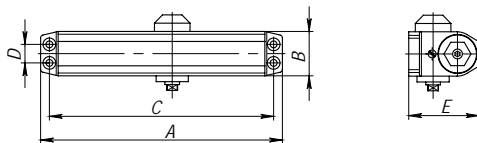

алюминий

SD-2050 BR 75-95 кг

коричневый

Модель доводчика	Габаритные размеры доводчика					Характеристики двери		
	A	B	C	D	E	Масса	Ширина	Высота
SD-2020	143	37	132	19	56	25-45 кг	600-800 мм	2000 мм
SD-2030	178	42	162	19	62	40-55 кг	600-900 мм	2000 мм
SD-2040	178	42	162	19	62	55-80 кг	800-950 мм	2000 мм
SD-2050	205	44	188	19	68	75-95 кг	900-1100 мм	2000 мм