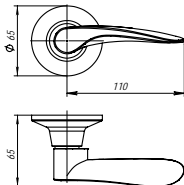

6020 SN-E

мат. никель