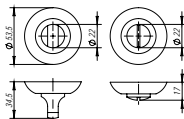

ВК6 TL CFB-18

кофе глянец