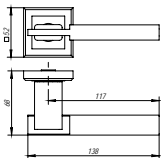

ДВЕРНЫЕ РУЧКИ СЕРИИ QL

CITY QL GR/CP-23

графит/хром

ABG-6

SN/CP-3

NAVY QL SN/CP-3

мат. никель/хром

CF-17