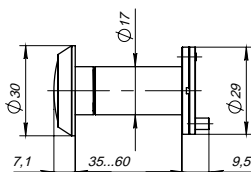

ДВЕРНЫЕ ГЛАЗКИ СЕРИИ DVP

DVP1/NEW, 16/160/35x60

хром

НОВИНКИ