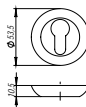

ЕТ TL CFB-18

кофе глянец