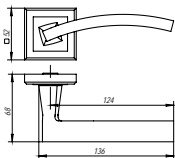

Дверные ручки PUNTO — это оригинальный дизайн, многообразие стилей и богатая цветовая гамма.

- Дверные ручки производятся из современного материала — алюминия
- Основание выполнено из сплава ZAMAK (цинк, алюминий, медь и магний)
- Гальваническое покрытие прошло тест на устойчивость к коррозии в соляном тумане — более 72 часов
- Высокий ресурс открывания и закрывания: не менее 150 000 циклов

ДВЕРНЫЕ РУЧКИ СЕРИИ QL

CITY QL GR/CP-23

графит/хром

ABG-6

SN/CP-3

NAVY QL SN/CP-3

мат. никель/хром

CF-17

GR/CP-23

BLADE QL GR/CP-23

графит/хром

ABG-6

SN/CP-3

TECH QL CF-17

кофе

SN/CP-3

GR/CP-23

BK6 QL SN/CP-3

мат. никель/хром

ET QL SN/CP-3

мат. никель/хром