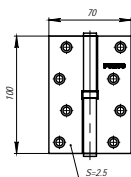

УНИВЕРСАЛЬНЫЕ ПЕТЛИ СЕРИИ 4В

бронза

СЪЕМНЫЕ ПЕТЛИ СЕРИИ 113

хром

- Материал: сталь
- Толщина петли 2,5 мм
- Втулка-подшипник
- Стальной стержень
- Саморезы в цвет петли
- Упаковка: картон (2 шт.), подвес (1 шт.)