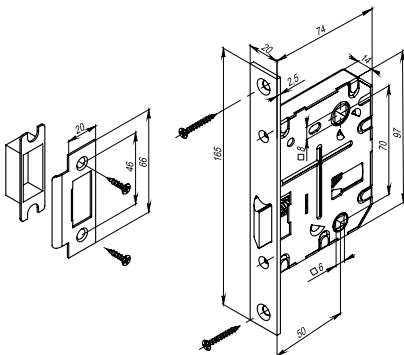

Задвижка врезная DB-45 CP

хром

Защелка врезная L45-8 GR

графит

Защелка врезная L72-50 CFB

кофе глянец

ДВЕРНЫЕ РУЧКИ-ЗАЩЕЛКИ (КНОВ)

Ресурс работы ручек-защелок более 150 000 циклов открывания/закрывания, что гарантирует безотказную работу двери не менее 10 лет.