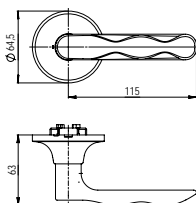

6024 CP-B

хром