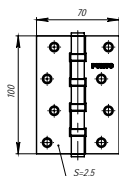

УНИВЕРСАЛЬНЫЕ ПЕТЛИ СЕРИИ 4В

бронза

СЪЕМНЫЕ ПЕТЛИ СЕРИИ 113

хром

- Материал: сталь
- Толщина петли 2,5 мм
- Втулка-подшипник
- Стальной стержень
- Саморезы в цвет петли
- Упаковка: картон (2 шт.), подвес (1 шт.)