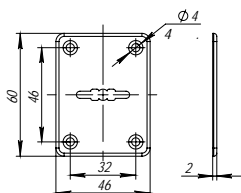

хром

ESC081/0-SS

ESC081/1-SS

ESC083/C-SS

Материал: нержавеющая сталь

Лицевая поверхность покрыта защитной транспортировочной пленкой

Декоративные накладки представлены в двух вариантах:

- Люкс комплектация: толщина стали 0,8 мм, в комплекте саморезы 2,9x16 мм. Упакованы парами: ESC021-SS, ESC031-SS, ESC081-SS, ESC083-SS.
- Техническая комплектация: толщина стали 0,5 мм. Поставляются поштучно, без саморезов.