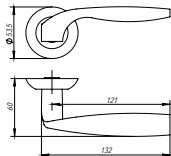

ДВЕРНЫЕ РУЧКИ СЕРИИ TL

ALFA TL SN/CP-3

мат. никель/хром

ABG-6

CFB-18

BOSTON TL CF-17

кофе

SN/CP-3

RUMBA TL SN/CP-3

мат. никель/хром

ABG-6

CFB-18

CF-17

GERION CF-17

кофе

SN/CP-3

ABG-6

GEFEST TL SN/CP-3

мат. никель/хром

CF-17

BOLERO TL ABG-6

зеленая бронза

CFB-18

SN/CP-3