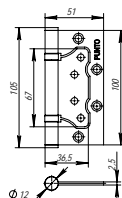

УНИВЕРСАЛЬНЫЕ ПЕТЛИ 200-2В БЕЗ ВРЕЗКИ

200-2В 75

200-2В 100

200-2В 125

- Материал: сталь
- Толщина петли 2,5 мм
- Втулка-подшипник
- Стальной стержень
- Саморезы в цвет петли
- Упаковка: картон (2 шт.), подвес (1 шт.)

Макс. нагрузка	75	100	125
2 петли	20 кг	30 кг	35 кг
3 петли	30 кг	40 кг	45 кг