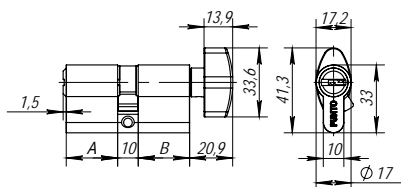

Z400 CP 5 кл.

хром