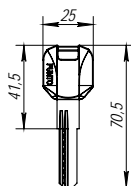

Z402 PB 5 кл.

латунь

- Тип ключа: «перфорированный»
- Материал ключа: латунь с ударпрочным пластиком
- Материал ротора: латунь
- Материал цилиндра: ЗАМАК (сплав цинка, алюминия, магния и меди)
- Количество пинов: 7
- Секретность: более 15 000 комбинаций
- Работоспособность: более 200 000 циклов открывания/закрывания
- 2-й класс безопасности

- Цветовые решения: PB, CP
- Варианты исполнения: ключ-ключ Z400, ключ-вертушка Z402
- Размеры: 60, 70, 80, 90, 100, 110, 120
- Комплектация: цилиндрический механизм, 5 латунных ключей, крепежный винт 70 мм
- Упаковка: картон