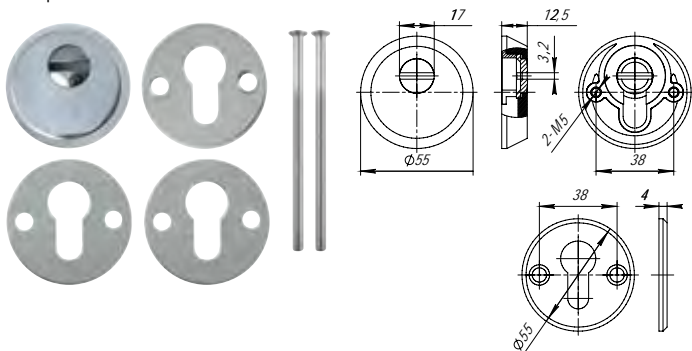

хром

ESC081/0-SS

ESC081/1-SS

ESC083/C-SS

Материал: нержавеющая сталь

Лицевая поверхность покрыта защитной транспортировочной пленкой

Декоративные накладки представлены в двух вариантах:

- Люкс комплектация: толщина стали 0,8 мм, в комплекте саморезы 2,9x16 мм. Упакованы парами: ESC021-SS, ESC031-SS, ESC081-SS, ESC083-SS.
- Техническая комплектация: толщина стали 0,5 мм. Поставляются поштучно, без саморезов.

ДЕКОРАТИВНЫЕ НАКЛАДКИ СЕРИИ Z5513

хром

- Материал: ZAMAK (сплав цинка, алюминия, магния и меди)
- Комплектация: ответная часть, компенсационные прокладки, крепежные винты M5x90 мм — 2 шт.
- Упаковка: подвес