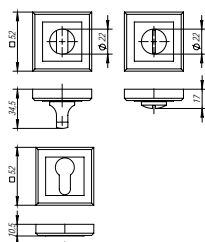

GR/CP-23

BK6 QL SN/CP-3

мат. никель/хром

ET QL SN/CP-3

мат. никель/хром

ДВЕРНЫЕ РУЧКИ СЕРИИ QR

MARS QR SN/WH-19

мат. никель/белый