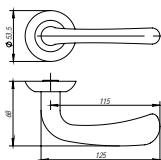

ДВЕРНЫЕ РУЧКИ СЕРИИ TL

SIMFONIA TL SG/GP-4

мат. золото/золото

ABG-6

SN/CP-3

ONDA SN/CP-3

мат. никель/хром

ABG-6