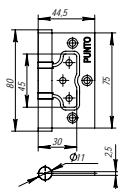

УНИВЕРСАЛЬНЫЕ ПЕТЛИ 200-2В БЕЗ ВРЕЗКИ

200-2В 75

200-2В 100

200-2В 125

- Материал: сталь
- Толщина петли 2,5 мм
- Втулка-подшипник
- Стальной стержень
- Саморезы в цвет петли
- Упаковка: картон (2 шт.), подвес (1 шт.)

Макс. нагрузка	75	100	125
2 петли	20 кг	30 кг	35 кг
3 петли	30 кг	40 кг	45 кг