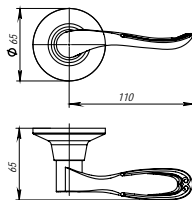

6030 MAB-B

мат. бронза