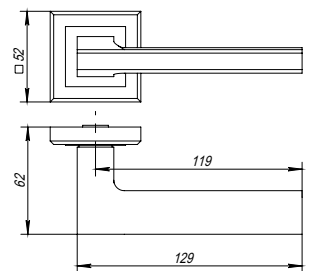

BLADE QL SN/CP-3

матовый никель/хром

SSC-16
сатин. хром

ABG-6
зелёная бронза

SN/CP-3
мат. никель/хром

BL-24
чёрный

BLADE TL GR-23

графит