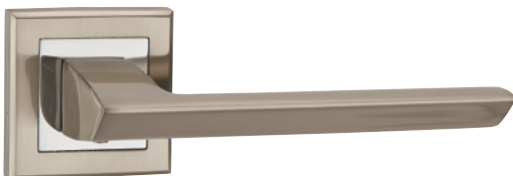

PUNTO

В центре внимания – BLADE ХИТ ПРОДАЖ

Самая популярная ручка бренда Punto, на которую точно стоит обратить внимание!

Лаконичный дизайн, различные виды оснований и широкая цветовая гамма ручки идеально сочетаются с дверьми в различных стилях и вариантах отделки.

Гальваническое покрытие прошло тест на устойчивость к коррозии в соляном тумане — более 72 часов. Ресурс работы более 150 000 циклов полного открывания и закрывания. Материал изготовления: алюминий. Гарантия: 1 год.

BLADE QL SN/CP-3

матовый никель/хром

SSC-16
сатин. хром

ABG-6
зелёная бронза

SN/CP-3
мат. никель/хром

BL-24
чёрный

BLADE TL GR-23

графит